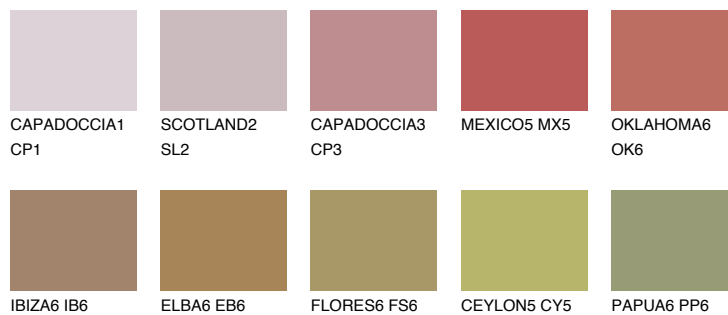

ASTURIA6 AS6☀ 18% **TSR 26%****Doplňkovou barvami****ODSTÍNY CON****Odstíny Intense**

Více informací o omítkách a barvách naleznete na
www.ceresit.cz

*Prezentované odstíny jsou součástí aktuální palety fasádních omítek a barev nabízené značkou Ceresit. Berte prosím na vědomí, že se barvy v originální podobě mohou lišit od barev zobrazených na monitoru. Elektronická a tištěná podoba vzorníku není považována za plně spolehlivou prezentaci. Doporučujeme proto vybrané barvy porovnat se skutečnými vzorkovnicí.