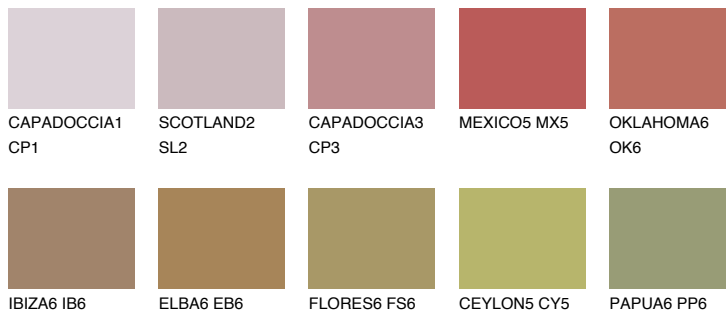


**ASTURIA6 AS6**● 18% **TSR 26%****Doplňkovou barvami****ODSTÍNY CON****Odstíny Intense**

Více informací o omítkách a barvách naleznete na
www.ceresit.cz

*Prezentované odstíny jsou součástí aktuální palety fasádních omítek a barev nabízené značkou Ceresit. Berte prosím na vědomí, že se barvy v originální podobě mohou lišit od barev zobrazených na monitoru. Elektronická a tištěná podoba vzorníku není považována za plně spolehlivou prezentaci. Doporučujeme proto vybrané barvy porovnat se skutečnými vzorkovnicí.