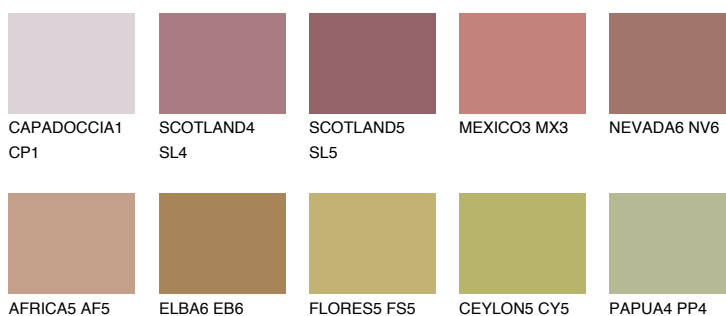

## ASTURIA5 AS5

☀ 23% **TSR** 30%

### Doplňkovou barvami

#### Odstíny Intense

Více informací o omítkách a barvách naleznete na  
[www.ceresit.cz](http://www.ceresit.cz)

\*Prezentované odstíny jsou součástí aktuální palety fasádních omítek a barev nabízené značkou Ceresit. Berte prosím na vědomí, že se barvy v originální podobě mohou lišit od barev zobrazených na monitoru. Elektronická a tištěná podoba vzorníku není považována za plně spolehlivou prezentaci. Doporučujeme proto vybrané barvy porovnat se skutečnými vzorkovnicí.