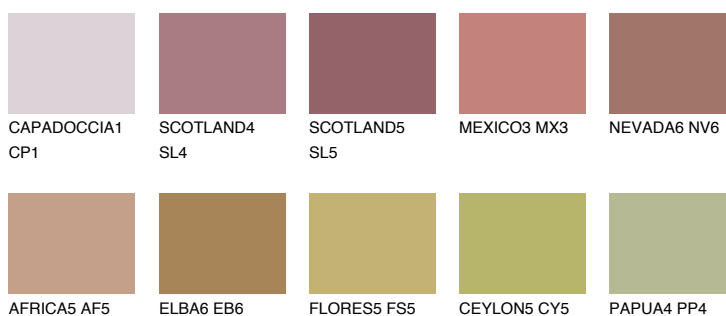

## ASTURIA5 AS5

☀️ 23%    **TSR 30%**

### Doplňkovou barvami

#### Odstíny Intense

Více informací o omítkách a barvách naleznete na

[www.ceresit.cz](http://www.ceresit.cz)

\*Prezentované odstíny jsou součástí aktuální palety fasádních omítek a barev nabízené značkou Ceresit. Berte prosím na vědomí, že se barvy v originální podobě mohou lišit od barev zobrazených na monitoru. Elektronická a tištěná podoba vzorníku není považována za plně spolehlivou prezentaci. Doporučujeme proto vybrané barvy porovnat se skutečnými vzorkovnicí.