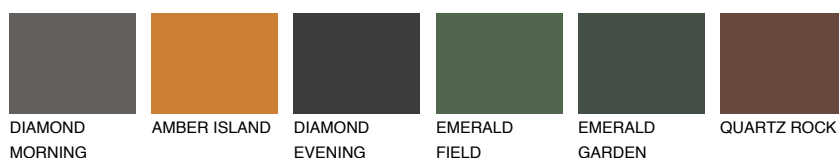

## ASTURIA5 AS5

☀ 23% **TSR** 30%

### Doplňkovou barvami

#### Odstíny Intense

Více informací o omítkách a barvách naleznete na  
[www.ceresit.cz](http://www.ceresit.cz)

\*Prezentované odstíny jsou součástí aktuální palety fasádních omítek a barev nabízené značkou Ceresit. Berte prosím na vědomí, že se barvy v originální podobě mohou lišit od barev zobrazených na monitoru. Elektronická a tištěná podoba vzorníku není považována za plně spolehlivou prezentaci. Doporučujeme proto vybrané barvy porovnat se skutečnými vzorkovnicí.