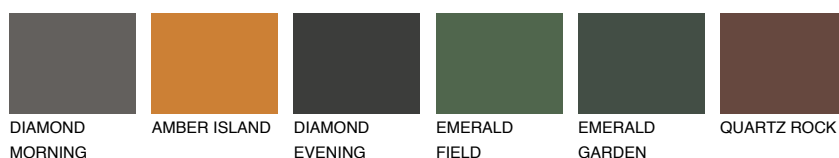

## ASTURIA5 AS5

☀️ 23%    **TSR 30%**

### Doplňkovou barvami

#### Odstíny Intense

Více informací o omítkách a barvách naleznete na

[www.ceresit.cz](http://www.ceresit.cz)

\*Prezentované odstíny jsou součástí aktuální palety fasádních omítek a barev nabízené značkou Ceresit. Berte prosím na vědomí, že se barvy v originální podobě mohou lišit od barev zobrazených na monitoru. Elektronická a tištěná podoba vzorníku není považována za plně spolehlivou prezentaci. Doporučujeme proto vybrané barvy porovnat se skutečnými vzorkovnicí.