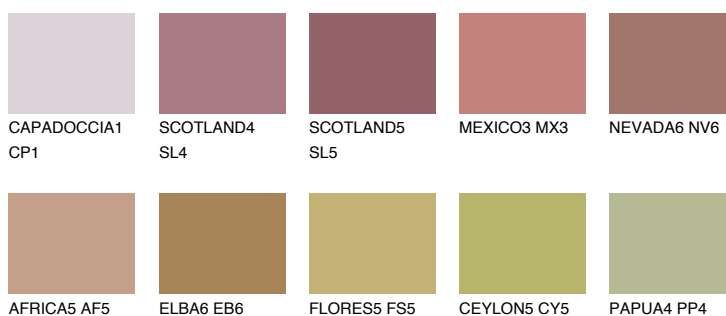

## ASTURIA5 AS5

☀ 23% **TSR** 30%

### Doplňkovou barvami

#### Odstíny Intense

Více informací o omítkách a barvách naleznete na

[www.ceresit.cz](http://www.ceresit.cz)

\*Prezentované odstíny jsou součástí aktuální palety fasádních omítek a barev nabízené značkou Ceresit. Berte prosím na vědomí, že se barvy v originální podobě mohou lišit od barev zobrazených na monitoru. Elektronická a tištěná podoba vzorníku není považována za plně spolehlivou prezentaci. Doporučujeme proto vybrané barvy porovnat se skutečnými vzorkovnicí.