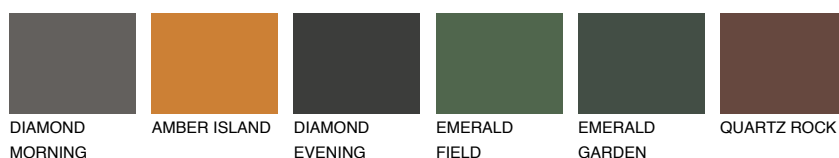

**ASTURIA5 AS5**☀ 23% **TSR 30%****Doplňkovou barvami****ODSTÍNY CON****Odstíny Intense**

Více informací o omítkách a barvách naleznete na

www.ceresit.cz

*Prezentované odstíny jsou součástí aktuální palety fasádních omítek a barev nabízené značkou Ceresit. Berte prosím na vědomí, že se barvy v originální podobě mohou lišit od barev zobrazených na monitoru. Elektronická a tištěná podoba vzorníku není považována za plně spolehlivou prezentaci. Doporučujeme proto vybrané barvy porovnat se skutečnými vzorkovnicí.