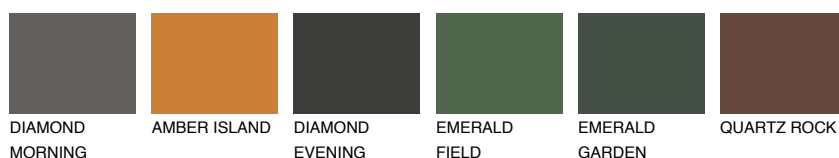

## ASTURIA5 AS5

☀ 23% **TSR** 30%

### Doplňkovou barvami

#### Odstíny Intense

Více informací o omítkách a barvách naleznete na

[www.ceresit.cz](http://www.ceresit.cz)

\*Prezentované odstíny jsou součástí aktuální palety fasádních omítek a barev nabízené značkou Ceresit. Berte prosím na vědomí, že se barvy v originální podobě mohou lišit od barev zobrazených na monitoru. Elektronická a tištěná podoba vzorníku není považována za plně spolehlivou prezentaci. Doporučujeme proto vybrané barvy porovnat se skutečnými vzorkovnicí.