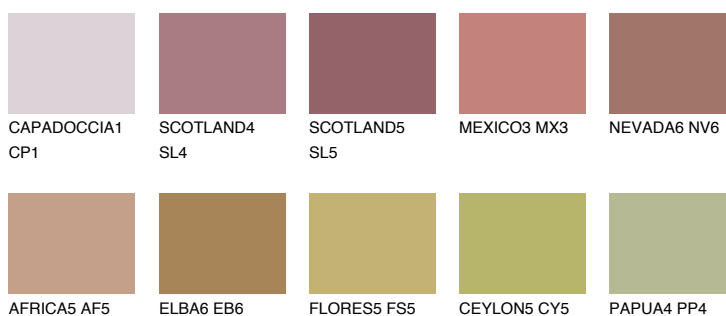

**ASTURIA5 AS5**☀ 23% **TSR 30%****Doplňkovou barvami****ODSTÍNY CON****Odstíny Intense**

Více informací o omítkách a barvách naleznete na

www.ceresit.cz

*Prezentované odstíny jsou součástí aktuální palety fasádních omítek a barev nabízené značkou Ceresit. Berte prosím na vědomí, že se barvy v originální podobě mohou lišit od barev zobrazených na monitoru. Elektronická a tištěná podoba vzorníku není považována za plně spolehlivou prezentaci. Doporučujeme proto vybrané barvy porovnat se skutečnými vzorkovnicí.