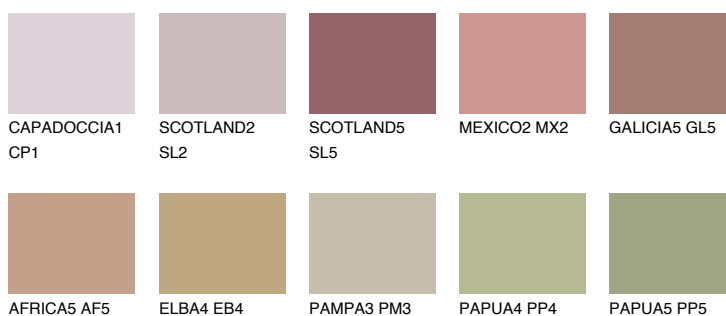

**ASTURIA4 AS4**☀ 30% **TSR 34%****Doplňkovou barvami****ODSTÍNY CON****Odstíny Intense**

Více informací o omítkách a barvách naleznete na

[www.ceresit.cz](http://www.ceresit.cz)

\*Prezentované odstíny jsou součástí aktuální palety fasádních omítek a barev nabízené značkou Ceresit. Berte prosím na vědomí, že se barvy v originální podobě mohou lišit od barev zobrazených na monitoru. Elektronická a tištěná podoba vzorníku není považována za plně spolehlivou prezentaci. Doporučujeme proto vybrané barvy porovnat se skutečnými vzorkovnicí.