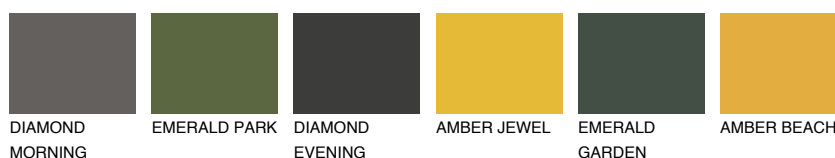

**ASTURIA4 AS4**☀ 30% **TSR 34%****Doplňkovou barvami****ODSTÍNY CON****Odstíny Intense**

Více informací o omítkách a barvách naleznete na

[www.ceresit.cz](http://www.ceresit.cz)

\*Prezentované odstíny jsou součástí aktuální palety fasádních omítek a barev nabízené značkou Ceresit. Berte prosím na vědomí, že se barvy v originální podobě mohou lišit od barev zobrazených na monitoru. Elektronická a tištěná podoba vzorníku není považována za plně spolehlivou prezentaci. Doporučujeme proto vybrané barvy porovnat se skutečnými vzorkovnicí.