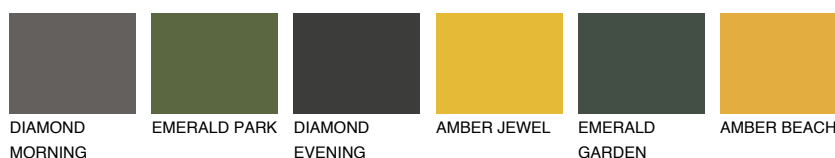

ASTURIA4 AS4☀ 30% **TSR 34%****Doplňkovou barvami****ODSTÍNY CON****Odstíny Intense**

Více informací o omítkách a barvách naleznete na

www.ceresit.cz

*Prezentované odstíny jsou součástí aktuální palety fasádních omítek a barev nabízené značkou Ceresit. Berte prosím na vědomí, že se barvy v originální podobě mohou lišit od barev zobrazených na monitoru. Elektronická a tištěná podoba vzorníku není považována za plně spolehlivou prezentaci. Doporučujeme proto vybrané barvy porovnat se skutečnými vzorkovnicí.