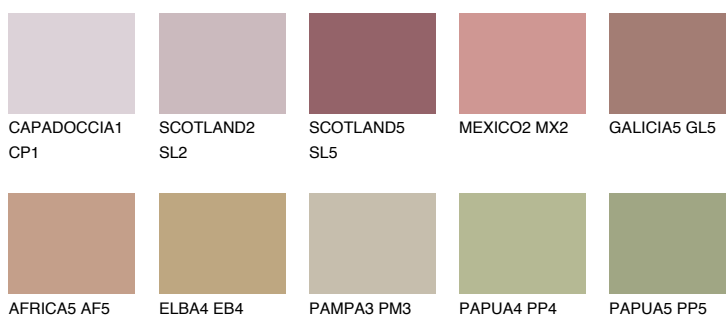

ASTURIA4 AS4☀ 30% **TSR 34%****Doplňkovou barvami****ODSTÍNY CON****Odstíny Intense**

Více informací o omítkách a barvách naleznete na

www.ceresit.cz

*Prezentované odstíny jsou součástí aktuální palety fasádních omítek a barev nabízené značkou Ceresit. Berte prosím na vědomí, že se barvy v originální podobě mohou lišit od barev zobrazených na monitoru. Elektronická a tištěná podoba vzorníku není považována za plně spolehlivou prezentaci. Doporučujeme proto vybrané barvy porovnat se skutečnými vzorkovnicí.