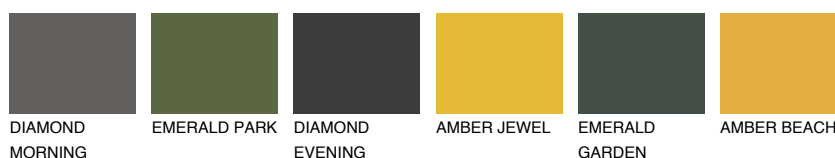

**ASTURIA4 AS4**☀ 30% **TSR 34%****Doplňkovou barvami****ODSTÍNY CON****Odstíny Intense**

Více informací o omítkách a barvách naleznete na

www.ceresit.cz

*Prezentované odstíny jsou součástí aktuální palety fasádních omítek a barev nabízené značkou Ceresit. Berte prosím na vědomí, že se barvy v originální podobě mohou lišit od barev zobrazených na monitoru. Elektronická a tištěná podoba vzorníku není považována za plně spolehlivou prezentaci. Doporučujeme proto vybrané barvy porovnat se skutečnými vzorkovnicí.