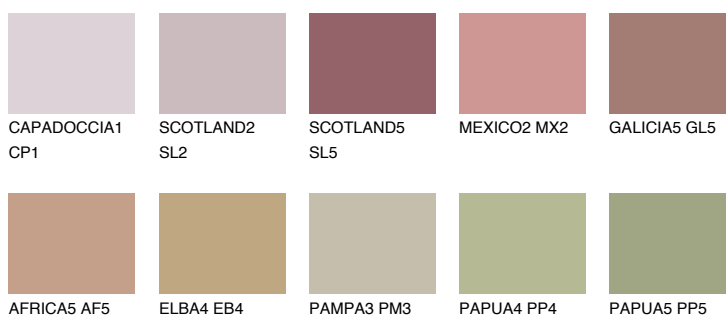

**ASTURIA4 AS4**☀ 30% **TSR 34%****Doplňkovou barvami****ODSTÍNY CON****Odstíny Intense**

Více informací o omítkách a barvách naleznete na

www.ceresit.cz

*Prezentované odstíny jsou součástí aktuální palety fasádních omítek a barev nabízené značkou Ceresit. Berte prosím na vědomí, že se barvy v originální podobě mohou lišit od barev zobrazených na monitoru. Elektronická a tištěná podoba vzorníku není považována za plně spolehlivou prezentaci. Doporučujeme proto vybrané barvy porovnat se skutečnými vzorkovnicí.