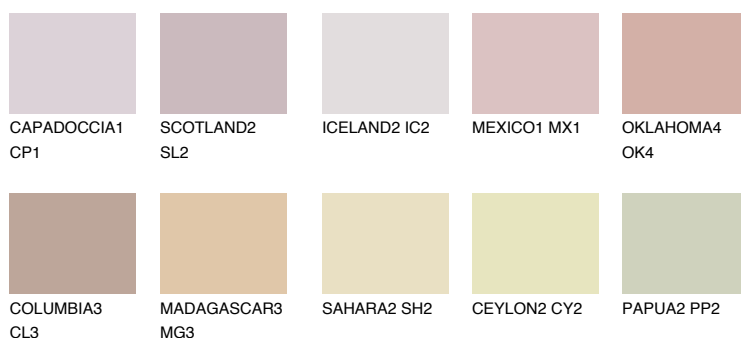

ASTURIA3 AS3

☀ 45% **TSR 46%**

Doplňkovou barvami

ODSTÍNY CON

Odstíny Intense

Více informací o omítkách a barvách naleznete na

www.ceresit.cz

*Prezentované odstíny jsou součástí aktuální palety fasádních omítek a barev nabízené značkou Ceresit. Berte prosím na vědomí, že se barvy v originální podobě mohou lišit od barev zobrazených na monitoru. Elektronická a tištěná podoba vzorníku není považována za plně spolehlivou prezentaci. Doporučujeme proto vybrané barvy porovnat se skutečnými vzorkovnicí.