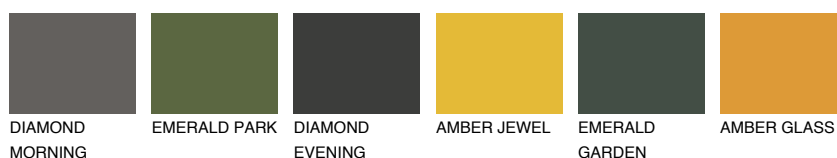

ASTURIA3 AS3☀ 45% **TSR** 46%**Doplňkovou barvami****ODSTÍNY CON****Odstíny Intense**

Více informací o omítkách a barvách naleznete na

www.ceresit.cz

*Prezentované odstíny jsou součástí aktuální palety fasádních omítek a barev nabízené značkou Ceresit. Berte prosím na vědomí, že se barvy v originální podobě mohou lišit od barev zobrazených na monitoru. Elektronická a tištěná podoba vzorníku není považována za plně spolehlivou prezentaci. Doporučujeme proto vybrané barvy porovnat se skutečnými vzorkovnicí.