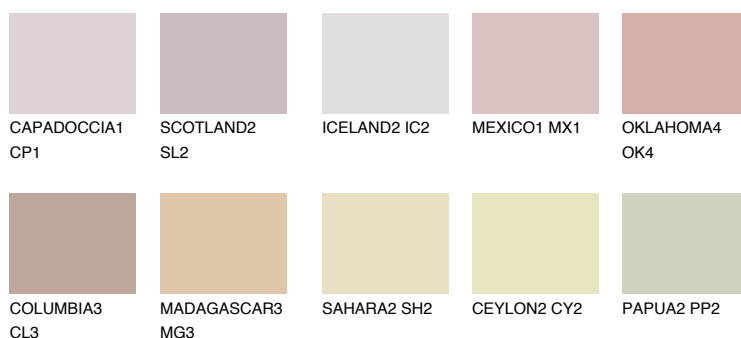

ASTURIA3 AS3☀ 45% **TSR** 46%**Doplňkovou barvami****ODSTÍNY CON****Odstíny Intense**

Více informací o omítkách a barvách naleznete na

www.ceresit.cz

*Prezentované odstíny jsou součástí aktuální palety fasádních omítek a barev nabízené značkou Ceresit. Berte prosím na vědomí, že se barvy v originální podobě mohou lišit od barev zobrazených na monitoru. Elektronická a tištěná podoba vzorníku není považována za plně spolehlivou prezentaci. Doporučujeme proto vybrané barvy porovnat se skutečnými vzorkovnicí.