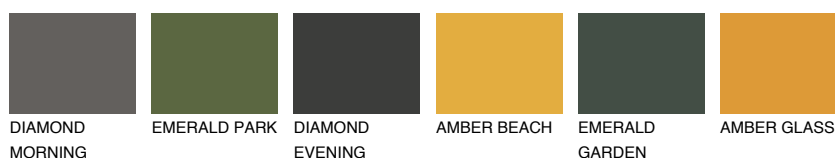

**ASTURIA2 AS2**52% **TSR** 58%**Doplňkovou barvami****ODSTÍNY CON****Odstíny Intense**

Více informací o omítkách a barvách naleznete na

www.ceresit.cz

*Prezentované odstíny jsou součástí aktuální palety fasádních omítek a barev nabízené značkou Ceresit. Berte prosím na vědomí, že se barvy v originální podobě mohou lišit od barev zobrazených na monitoru. Elektronická a tištěná podoba vzorníku není považována za plně spolehlivou prezentaci. Doporučujeme proto vybrané barvy porovnat se skutečnými vzorkovnicí.