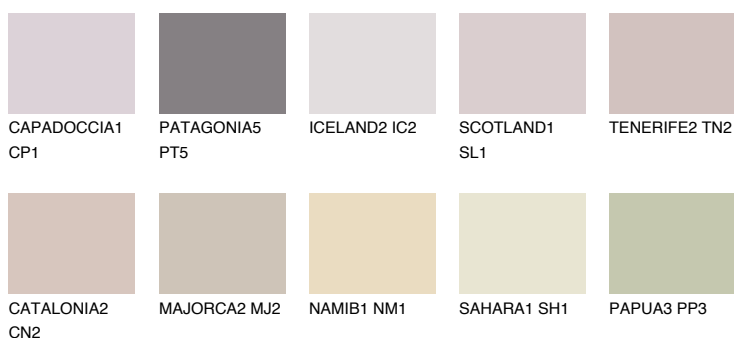

**ASTURIA2 AS2**52% **TSR** 58%**Doplňkovou barvami****ODSTÍNY CON****Odstíny Intense**

Více informací o omítkách a barvách naleznete na

www.ceresit.cz

*Prezentované odstíny jsou součástí aktuální palety fasádních omítek a barev nabízené značkou Ceresit. Berte prosím na vědomí, že se barvy v originální podobě mohou lišit od barev zobrazených na monitoru. Elektronická a tištěná podoba vzorníku není považována za plně spolehlivou prezentaci. Doporučujeme proto vybrané barvy porovnat se skutečnými vzorkovnicí.