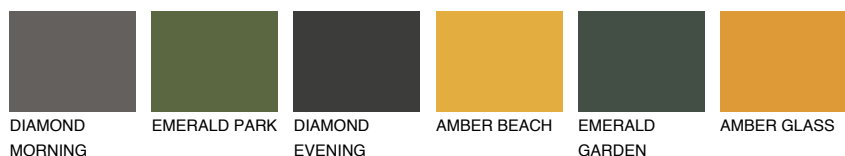

ASTURIA1 AS1

62% **TSR** 65%

Doplňkovou barvami

ODSTÍNY CON

Odstíny Intense

Více informací o omítkách a barvách naleznete na

www.ceresit.cz

*Prezentované odstíny jsou součástí aktuální palety fasádních omítek a barev nabízené značkou Ceresit. Berte prosím na vědomí, že se barvy v originální podobě mohou lišit od barev zobrazených na monitoru. Elektronická a tištěná podoba vzorníku není považována za plně spolehlivou prezentaci. Doporučujeme proto vybrané barvy porovnat se skutečnými vzorkovnicí.