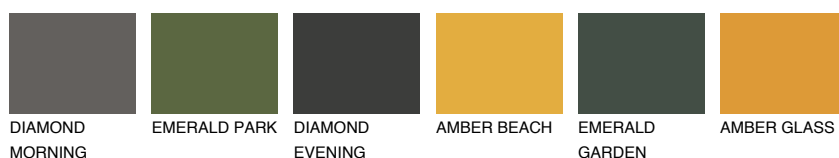

ASTURIA1 AS1

62% **TSR** 65%

Doplňkovou barvami

ODSTÍNY CON

Odstíny Intense

Více informací o omítkách a barvách naleznete na

www.ceresit.cz

*Prezentované odstíny jsou součástí aktuální palety fasádních omítek a barev nabízené značkou Ceresit. Berte prosím na vědomí, že se barvy v originální podobě mohou lišit od barev zobrazených na monitoru. Elektronická a tištěná podoba vzorníku není považována za plně spolehlivou prezentaci. Doporučujeme proto vybrané barvy porovnat se skutečnými vzorkovnicí.