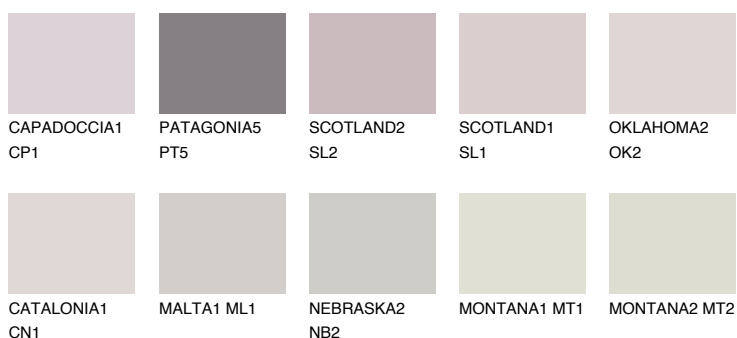

ASTURIA1 AS1

62% **TSR** 65%

Doplňkovou barvami

ODSTÍNY CON

Odstíny Intense

Více informací o omítkách a barvách naleznete na

www.ceresit.cz

*Prezentované odstíny jsou součástí aktuální palety fasádních omítek a barev nabízené značkou Ceresit. Berte prosím na vědomí, že se barvy v originální podobě mohou lišit od barev zobrazených na monitoru. Elektronická a tištěná podoba vzorníku není považována za plně spolehlivou prezentaci. Doporučujeme proto vybrané barvy porovnat se skutečnými vzorkovnicí.