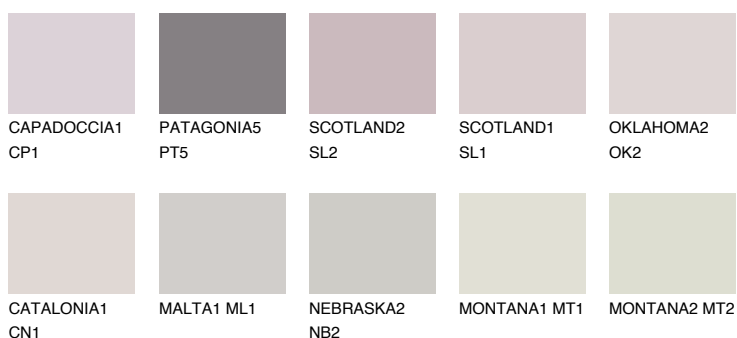

**ASTURIA1 AS1**62% **TSR** 65%**Doplňkovou barvami****ODSTÍNY CON****Odstíny Intense**

Více informací o omítkách a barvách naleznete na

[www.ceresit.cz](http://www.ceresit.cz)

\*Prezentované odstíny jsou součástí aktuální palety fasádních omítek a barev nabízené značkou Ceresit. Berte prosím na vědomí, že se barvy v originální podobě mohou lišit od barev zobrazených na monitoru. Elektronická a tištěná podoba vzorníku není považována za plně spolehlivou prezentaci. Doporučujeme proto vybrané barvy porovnat se skutečnými vzorkovnicí.