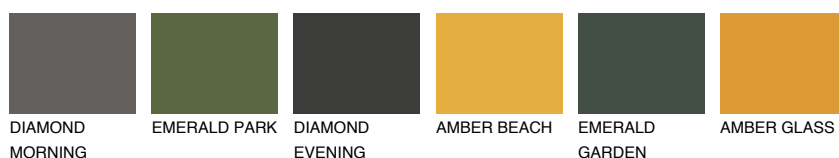

**ASTURIA1 AS1**62% **TSR** 65%**Doplňkovou barvami****ODSTÍNY CON****Odstíny Intense**

Více informací o omítkách a barvách naleznete na

[www.ceresit.cz](http://www.ceresit.cz)

\*Prezentované odstíny jsou součástí aktuální palety fasádních omítek a barev nabízené značkou Ceresit. Berte prosím na vědomí, že se barvy v originální podobě mohou lišit od barev zobrazených na monitoru. Elektronická a tištěná podoba vzorníku není považována za plně spolehlivou prezentaci. Doporučujeme proto vybrané barvy porovnat se skutečnými vzorkovnicí.