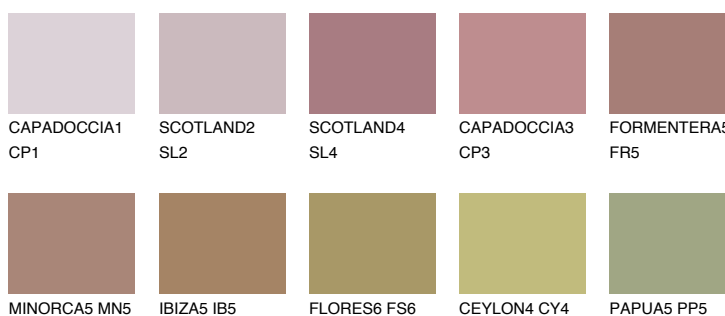

FORMENTERA6 FR6

☀ 15% **TSR 20%**

Doplňkovou barvami

ODSTÍNY CON

Odstíny Intense

Více informací o omítkách a barvách naleznete na

www.ceresit.cz

*Prezentované odstíny jsou součástí aktuální palety fasádních omítek a barev nabízené značkou Ceresit. Berte prosím na vědomí, že se barvy v originální podobě mohou lišit od barev zobrazených na monitoru. Elektronická a tištěná podoba vzorníku není považována za plně spolehlivou prezentaci. Doporučujeme proto vybrané barvy porovnat se skutečnými vzorkovnicí.