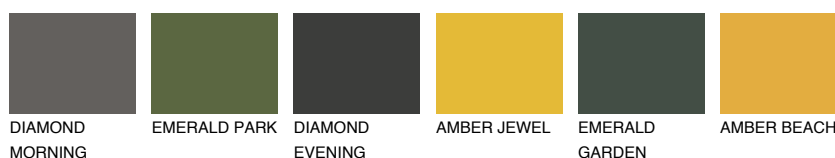

FORMENTERA6 FR6

☀ 15% **TSR 20%**

Doplňkovou barvami

ODSTÍNY CON

Odstíny Intense

Více informací o omítkách a barvách naleznete na

www.ceresit.cz

*Prezentované odstíny jsou součástí aktuální palety fasádních omítek a barev nabízené značkou Ceresit. Berte prosím na vědomí, že se barvy v originální podobě mohou lišit od barev zobrazených na monitoru. Elektronická a tištěná podoba vzorníku není považována za plně spolehlivou prezentaci. Doporučujeme proto vybrané barvy porovnat se skutečnými vzorkovnicí.