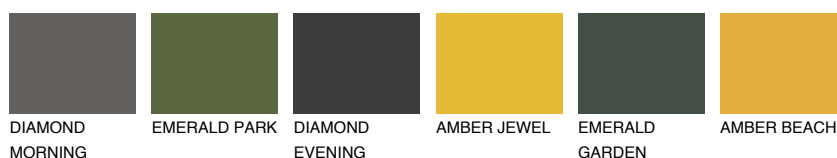

**FORMENTERA6 FR6**☀ 15% **TSR 20%****Doplňkovou barvami****ODSTÍNY CON****Odstíny Intense**

Více informací o omítkách a barvách naleznete na

www.ceresit.cz

*Prezentované odstíny jsou součástí aktuální palety fasádních omítek a barev nabízené značkou Ceresit. Berte prosím na vědomí, že se barvy v originální podobě mohou lišit od barev zobrazených na monitoru. Elektronická a tištěná podoba vzorníku není považována za plně spolehlivou prezentaci. Doporučujeme proto vybrané barvy porovnat se skutečnými vzorkovnicí.