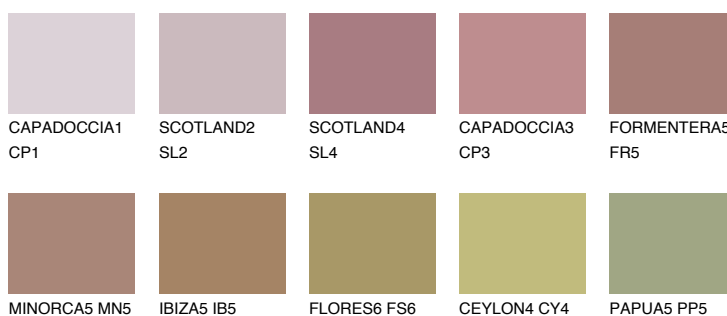

**FORMENTERA6 FR6**☀ 15% **TSR 20%****Doplňkovou barvami****ODSTÍNY CON****Odstíny Intense**

Více informací o omítkách a barvách naleznete na

www.ceresit.cz

*Prezentované odstíny jsou součástí aktuální palety fasádních omítek a barev nabízené značkou Ceresit. Berte prosím na vědomí, že se barvy v originální podobě mohou lišit od barev zobrazených na monitoru. Elektronická a tištěná podoba vzorníku není považována za plně spolehlivou prezentaci. Doporučujeme proto vybrané barvy porovnat se skutečnými vzorkovnicí.