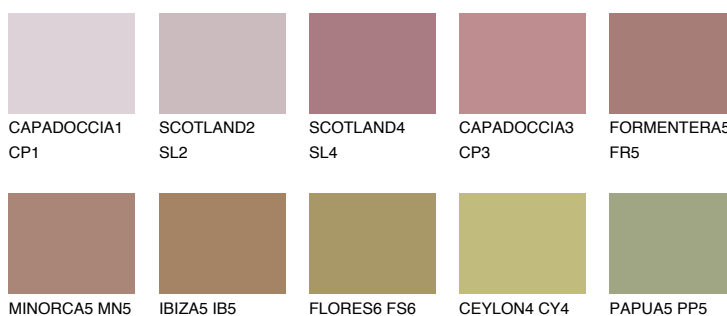

FORMENTERA6 FR6

☀ 15% **TSR 20%**

Doplňkovou barvami

ODSTÍNY CON

Odstíny Intense

Více informací o omítkách a barvách naleznete na

www.ceresit.cz

*Prezentované odstíny jsou součástí aktuální palety fasádních omítek a barev nabízené značkou Ceresit. Berte prosím na vědomí, že se barvy v originální podobě mohou lišit od barev zobrazených na monitoru. Elektronická a tištěná podoba vzorníku není považována za plně spolehlivou prezentaci. Doporučujeme proto vybrané barvy porovnat se skutečnými vzorkovnicí.