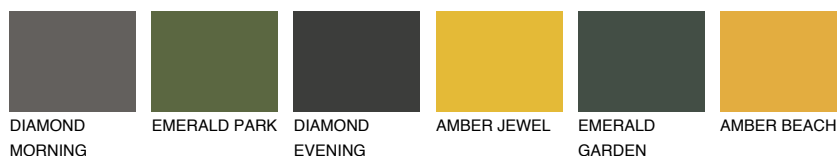

FORMENTERA6 FR6

☀ 15% **TSR 20%**

Doplňkovou barvami

ODSTÍNY CON

Odstíny Intense

Více informací o omítkách a barvách naleznete na

www.ceresit.cz

*Prezentované odstíny jsou součástí aktuální palety fasádních omítek a barev nabízené značkou Ceresit. Berte prosím na vědomí, že se barvy v originální podobě mohou lišit od barev zobrazených na monitoru. Elektronická a tištěná podoba vzorníku není považována za plně spolehlivou prezentaci. Doporučujeme proto vybrané barvy porovnat se skutečnými vzorkovnicí.