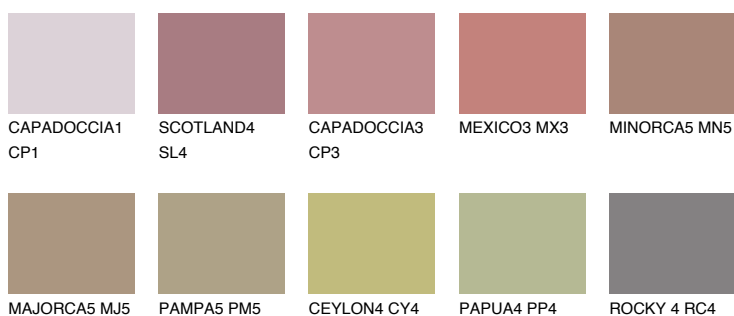

**FORMENTERA5 FR5**☀ 24% **TSR** 29%**Doplňkovou barvami****ODSTÍNY CON****Odstíny Intense**

Více informací o omítkách a barvách naleznete na  
[www.ceresit.cz](http://www.ceresit.cz)

\*Prezentované odstíny jsou součástí aktuální palety fasádních omítek a barev nabízené značkou Ceresit. Berte prosím na vědomí, že se barvy v originální podobě mohou lišit od barev zobrazených na monitoru. Elektronická a tištěná podoba vzorníku není považována za plně spolehlivou prezentaci. Doporučujeme proto vybrané barvy porovnat se skutečnými vzorkovnicí.