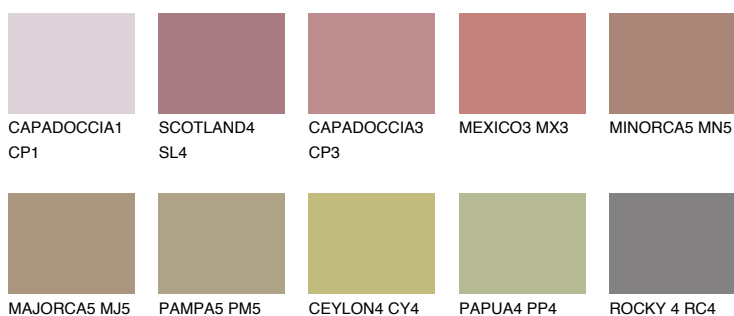

FORMENTERA5 FR5

☀ 24% **TSR** 29%

Doplňkovou barvami

ODSTÍNY CON

Odstíny Intense

Více informací o omítkách a barvách naleznete na

www.ceresit.cz

*Prezentované odstíny jsou součástí aktuální palety fasádních omítek a barev nabízené značkou Ceresit. Berte prosím na vědomí, že se barvy v originální podobě mohou lišit od barev zobrazených na monitoru. Elektronická a tištěná podoba vzorníku není považována za plně spolehlivou prezentaci. Doporučujeme proto vybrané barvy porovnat se skutečnými vzorkovnicí.