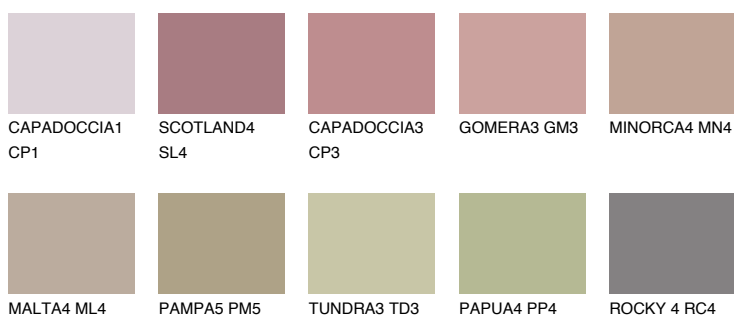

## FORMENTERA4 FR4

☀️ 33%    **TSR 38%**

### Doplňkovou barvami

#### Odstíny Intense

Více informací o omítkách a barvách naleznete na

[www.ceresit.cz](http://www.ceresit.cz)

\*Prezentované odstíny jsou součástí aktuální palety fasádních omítek a barev nabízené značkou Ceresit. Berte prosím na vědomí, že se barvy v originální podobě mohou lišit od barev zobrazených na monitoru. Elektronická a tištěná podoba vzorníku není považována za plně spolehlivou prezentaci. Doporučujeme proto vybrané barvy porovnat se skutečnými vzorkovnicí.