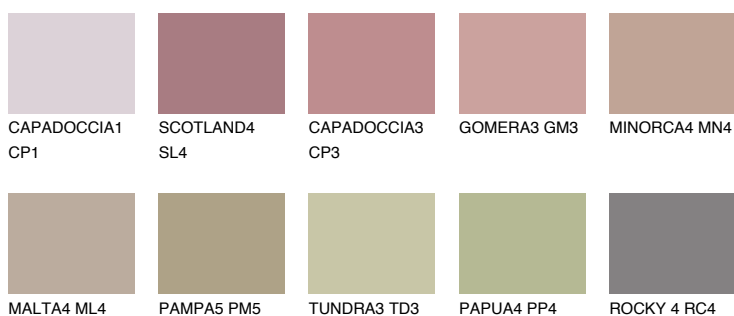

FORMENTERA4 FR4

☀ 33% **TSR 38%**

Doplňkovou barvami

ODSTÍNY CON

Odstíny Intense

Více informací o omítkách a barvách naleznete na

www.ceresit.cz

*Prezentované odstíny jsou součástí aktuální palety fasádních omítek a barev nabízené značkou Ceresit. Berte prosím na vědomí, že se barvy v originální podobě mohou lišit od barev zobrazených na monitoru. Elektronická a tištěná podoba vzorníku není považována za plně spolehlivou prezentaci. Doporučujeme proto vybrané barvy porovnat se skutečnými vzorkovnicí.