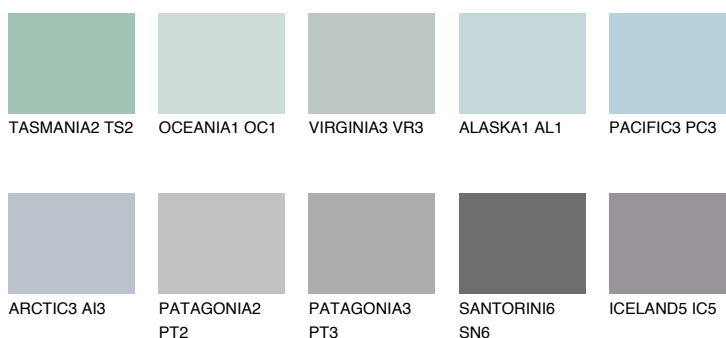

## SAMOA1 SA1

59% TSR 63%

### Doplňkovou barvami

#### Odstíny Intense

Více informací o omítkách a barvách naleznete na  
[www.ceresit.cz](http://www.ceresit.cz)

\*Prezentované odstíny jsou součástí aktuální palety fasádních omítek a barev nabízené značkou Ceresit. Berte prosím na vědomí, že se barvy v originální podobě mohou lišit od barev zobrazených na monitoru. Elektronická a tištěná podoba vzorníku není považována za plně spolehlivou prezentaci. Doporučujeme proto vybrané barvy porovnat se skutečnými vzorkovnicí.