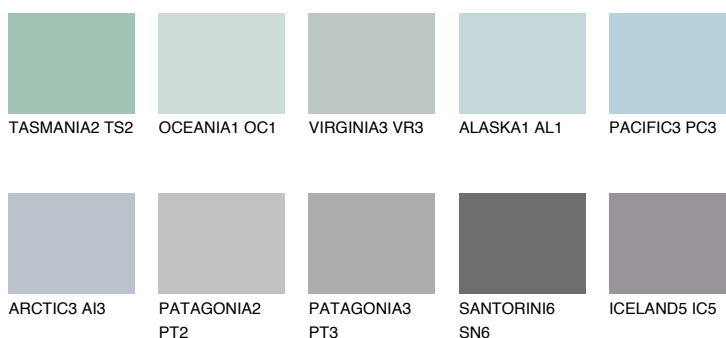

SAMOA1 SA1

59% TSR 63%

Doplňkovou barvami

ODSTÍNY CON

Odstíny Intense

Více informací o omítkách a barvách naleznete na
www.ceresit.cz

*Prezentované odstíny jsou součástí aktuální palety fasádních omítek a barev nabízené značkou Ceresit. Berte prosím na vědomí, že se barvy v originální podobě mohou lišit od barev zobrazených na monitoru. Elektronická a tištěná podoba vzorníku není považována za plně spolehlivou prezentaci. Doporučujeme proto vybrané barvy porovnat se skutečnými vzorkovnicí.