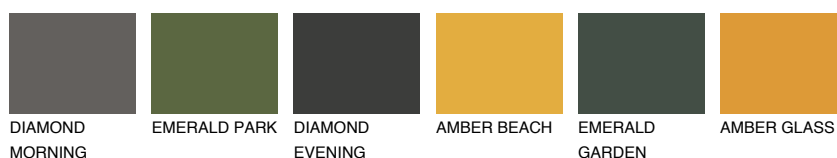

FORMENTERA3 FR3

46% **TSR** 53%

Doplňkovou barvami

ODSTÍNY CON

Odstíny Intense

Více informací o omítkách a barvách naleznete na

www.ceresit.cz

*Prezentované odstíny jsou součástí aktuální palety fasádních omítek a barev nabízené značkou Ceresit. Berte prosím na vědomí, že se barvy v originální podobě mohou lišit od barev zobrazených na monitoru. Elektronická a tištěná podoba vzorníku není považována za plně spolehlivou prezentaci. Doporučujeme proto vybrané barvy porovnat se skutečnými vzorkovnicí.