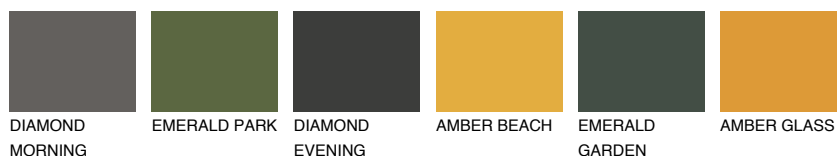

FORMENTERA3 FR3

46% **TSR** 53%

Doplňkovou barvami

ODSTÍNY CON

Odstíny Intense

Více informací o omítkách a barvách naleznete na

www.ceresit.cz

*Prezentované odstíny jsou součástí aktuální palety fasádních omítek a barev nabízené značkou Ceresit. Berte prosím na vědomí, že se barvy v originální podobě mohou lišit od barev zobrazených na monitoru. Elektronická a tištěná podoba vzorníku není považována za plně spolehlivou prezentaci. Doporučujeme proto vybrané barvy porovnat se skutečnými vzorkovnicí.