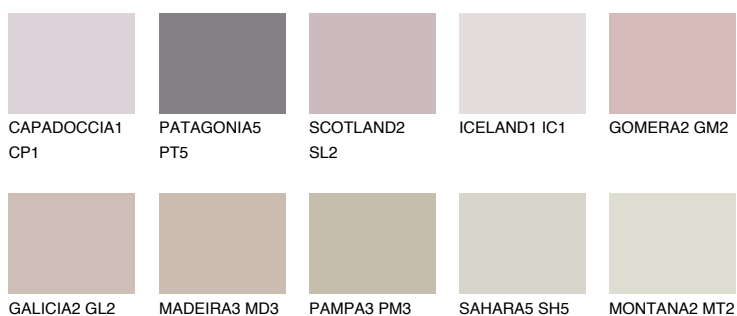

FORMENTERA3 FR3

46% **TSR** 53%

Doplňkovou barvami

ODSTÍNY CON

Odstíny Intense

Více informací o omítkách a barvách naleznete na

www.ceresit.cz

*Prezentované odstíny jsou součástí aktuální palety fasádních omítek a barev nabízené značkou Ceresit. Berte prosím na vědomí, že se barvy v originální podobě mohou lišit od barev zobrazených na monitoru. Elektronická a tištěná podoba vzorníku není považována za plně spolehlivou prezentaci. Doporučujeme proto vybrané barvy porovnat se skutečnými vzorkovnicí.