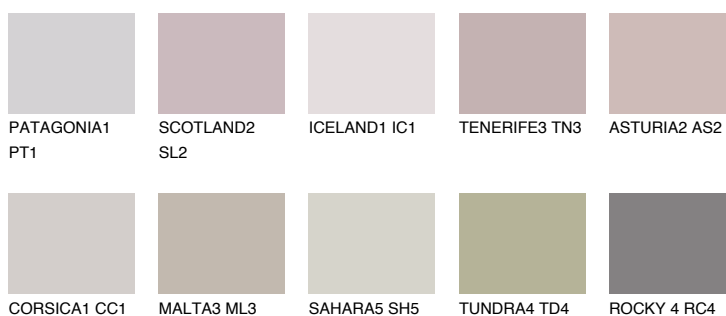

FORMENTERA2 FR2

53% **TSR** 51%

Doplňkovou barvami

ODSTÍNY CON

Odstíny Intense

Více informací o omítkách a barvách naleznete na
www.ceresit.cz

*Prezentované odstíny jsou součástí aktuální palety fasádních omítek a barev nabízené značkou Ceresit. Berte prosím na vědomí, že se barvy v originální podobě mohou lišit od barev zobrazených na monitoru. Elektronická a tištěná podoba vzorníku není považována za plně spolehlivou prezentaci. Doporučujeme proto vybrané barvy porovnat se skutečnými vzorkovnicí.