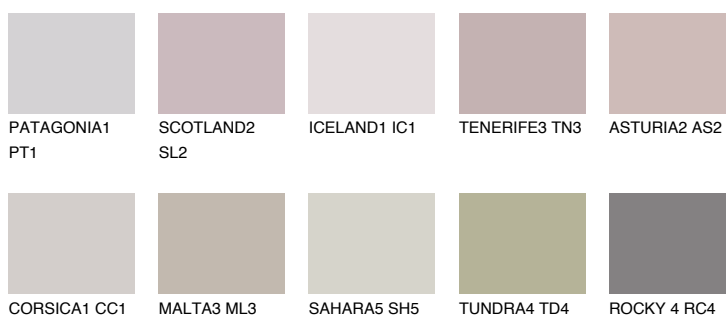

FORMENTERA2 FR2

53% **TSR** 51%

Doplňkovou barvami

ODSTÍNY CON

Odstíny Intense

Více informací o omítkách a barvách naleznete na

www.ceresit.cz

*Prezentované odstíny jsou součástí aktuální palety fasádních omítek a barev nabízené značkou Ceresit. Berte prosím na vědomí, že se barvy v originální podobě mohou lišit od barev zobrazených na monitoru. Elektronická a tištěná podoba vzorníku není považována za plně spolehlivou prezentaci. Doporučujeme proto vybrané barvy porovnat se skutečnými vzorkovnicí.