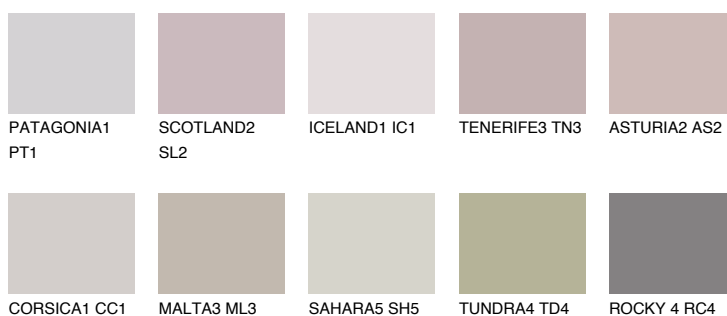

FORMENTERA2 FR253% **TSR** 51%**Doplňkovou barvami****ODSTÍNY CON****Odstíny Intense**

Více informací o omítkách a barvách naleznete na
www.ceresit.cz

*Prezentované odstíny jsou součástí aktuální palety fasádních omítek a barev nabízené značkou Ceresit. Berte prosím na vědomí, že se barvy v originální podobě mohou lišit od barev zobrazených na monitoru. Elektronická a tištěná podoba vzorníku není považována za plně spolehlivou prezentaci. Doporučujeme proto vybrané barvy porovnat se skutečnými vzorkovnicí.