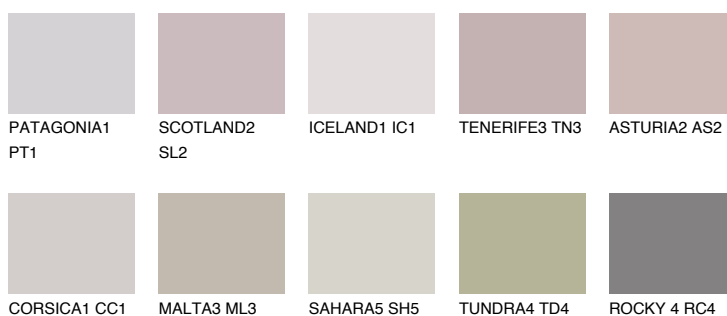

**FORMENTERA2 FR2**53% **TSR** 51%**Doplňkovou barvami****ODSTÍNY CON****Odstíny Intense**

Více informací o omítkách a barvách naleznete na  
[www.ceresit.cz](http://www.ceresit.cz)

\*Prezentované odstíny jsou součástí aktuální palety fasádních omítek a barev nabízené značkou Ceresit. Berte prosím na vědomí, že se barvy v originální podobě mohou lišit od barev zobrazených na monitoru. Elektronická a tištěná podoba vzorníku není považována za plně spolehlivou prezentaci. Doporučujeme proto vybrané barvy porovnat se skutečnými vzorkovnicí.