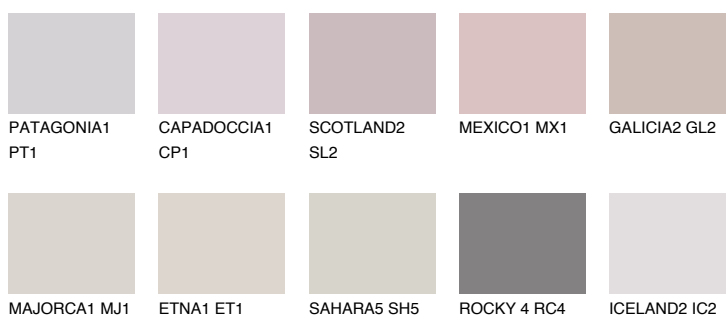

FORMENTERA1 FR162% **TSR** 61%**Doplňkovou barvami****ODSTÍNY CON****Odstíny Intense**

Více informací o omítkách a barvách naleznete na

www.ceresit.cz

*Prezentované odstíny jsou součástí aktuální palety fasádních omítek a barev nabízené značkou Ceresit. Berte prosím na vědomí, že se barvy v originální podobě mohou lišit od barev zobrazených na monitoru. Elektronická a tištěná podoba vzorníku není považována za plně spolehlivou prezentaci. Doporučujeme proto vybrané barvy porovnat se skutečnými vzorkovnicí.