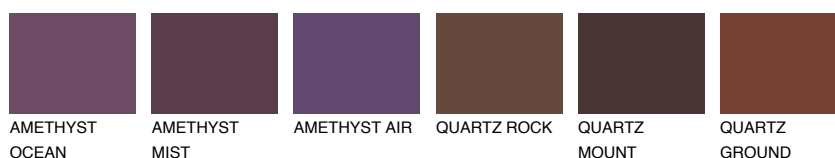

FORMENTERA1 FR162% **TSR** 61%**Doplňkovou barvami****ODSTÍNY CON****Odstíny Intense**

Více informací o omítkách a barvách naleznete na

www.ceresit.cz

*Prezentované odstíny jsou součástí aktuální palety fasádních omítek a barev nabízené značkou Ceresit. Berte prosím na vědomí, že se barvy v originální podobě mohou lišit od barev zobrazených na monitoru. Elektronická a tištěná podoba vzorníku není považována za plně spolehlivou prezentaci. Doporučujeme proto vybrané barvy porovnat se skutečnými vzorkovnicí.