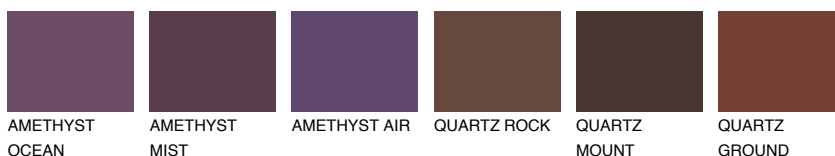

FORMENTERA1 FR1

62% **TSR** 61%

Doplňkovou barvami

ODSTÍNY CON

Odstíny Intense

Více informací o omítkách a barvách naleznete na

www.ceresit.cz

*Prezentované odstíny jsou součástí aktuální palety fasádních omítek a barev nabízené značkou Ceresit. Berte prosím na vědomí, že se barvy v originální podobě mohou lišit od barev zobrazených na monitoru. Elektronická a tištěná podoba vzorníku není považována za plně spolehlivou prezentaci. Doporučujeme proto vybrané barvy porovnat se skutečnými vzorkovnicí.