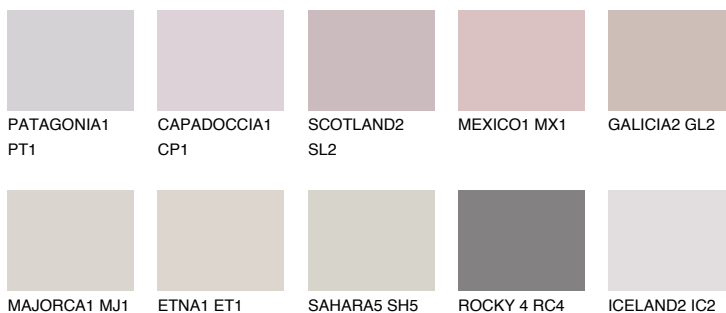

FORMENTERA1 FR1

62% **TSR** 61%

Doplňkovou barvami

ODSTÍNY CON

Odstíny Intense

Více informací o omítkách a barvách naleznete na

www.ceresit.cz

*Prezentované odstíny jsou součástí aktuální palety fasádních omítek a barev nabízené značkou Ceresit. Berte prosím na vědomí, že se barvy v originální podobě mohou lišit od barev zobrazených na monitoru. Elektronická a tištěná podoba vzorníku není považována za plně spolehlivou prezentaci. Doporučujeme proto vybrané barvy porovnat se skutečnými vzorkovnicí.