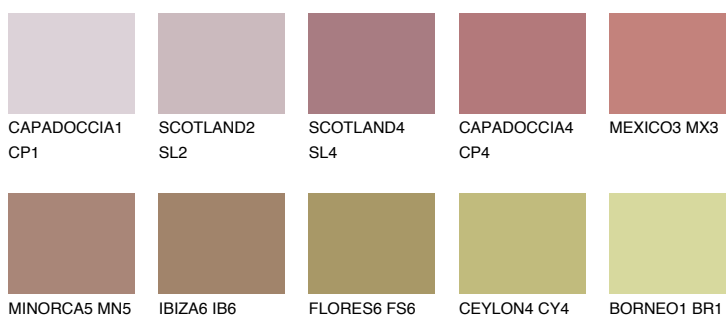

## GOMERA6 GM6

☀ 23% **TSR** 31%

### Doplňkovou barvami

#### Odstíny Intense

Více informací o omítkách a barvách naleznete na

[www.ceresit.cz](http://www.ceresit.cz)

\*Prezentované odstíny jsou součástí aktuální palety fasádních omítek a barev nabízené značkou Ceresit. Berte prosím na vědomí, že se barvy v originální podobě mohou lišit od barev zobrazených na monitoru. Elektronická a tištěná podoba vzorníku není považována za plně spolehlivou prezentaci. Doporučujeme proto vybrané barvy porovnat se skutečnými vzorkovnicí.