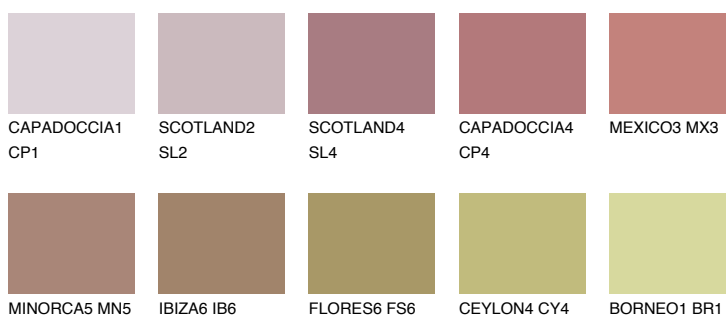

**GOMERA6 GM6**☀ 23% **TSR 31%****Doplňkovou barvami****ODSTÍNY CON****Odstíny Intense**

Více informací o omítkách a barvách naleznete na

www.ceresit.cz

*Prezentované odstíny jsou součástí aktuální palety fasádních omítek a barev nabízené značkou Ceresit. Berte prosím na vědomí, že se barvy v originální podobě mohou lišit od barev zobrazených na monitoru. Elektronická a tištěná podoba vzorníku není považována za plně spolehlivou prezentaci. Doporučujeme proto vybrané barvy porovnat se skutečnými vzorkovnicí.