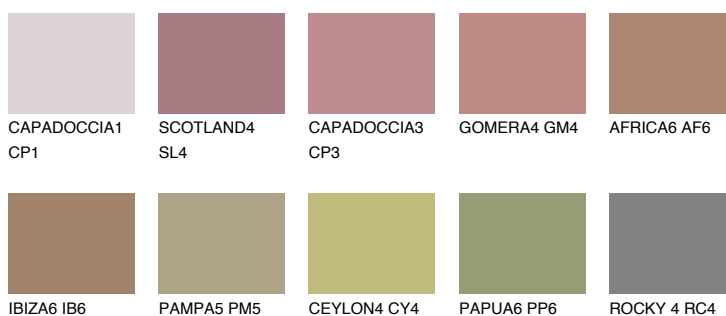

**GOMERA5 GM5**☀ 28% **TSR 34%****Doplňkovou barvami****ODSTÍNY CON****Odstíny Intense**

Více informací o omítkách a barvách naleznete na  
[www.ceresit.cz](http://www.ceresit.cz)

\*Prezentované odstíny jsou součástí aktuální palety fasádních omítek a barev nabízené značkou Ceresit. Berte prosím na vědomí, že se barvy v originální podobě mohou lišit od barev zobrazených na monitoru. Elektronická a tištěná podoba vzorníku není považována za plně spolehlivou prezentaci. Doporučujeme proto vybrané barvy porovnat se skutečnými vzorkovnicí.