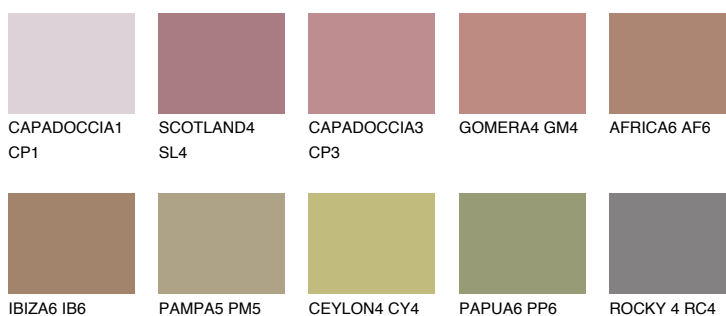

GOMERA5 GM5

☀ 28% **TSR** 34%

Doplňkovou barvami

ODSTÍNY CON

Odstíny Intense

Více informací o omítkách a barvách naleznete na
www.ceresit.cz

*Prezentované odstíny jsou součástí aktuální palety fasádních omítek a barev nabízené značkou Ceresit. Berte prosím na vědomí, že se barvy v originální podobě mohou lišit od barev zobrazených na monitoru. Elektronická a tištěná podoba vzorníku není považována za plně spolehlivou prezentaci. Doporučujeme proto vybrané barvy porovnat se skutečnými vzorkovnicí.