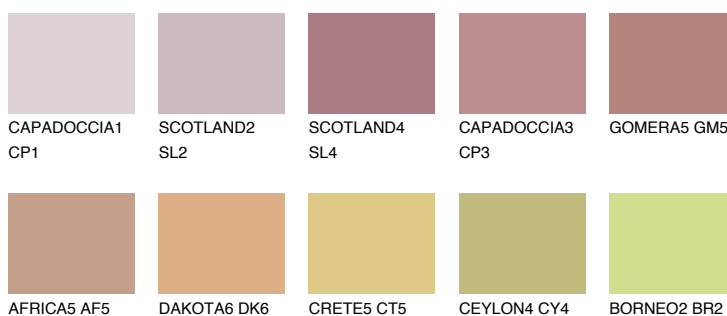

**GOMERA4 GM4**☀ 31% **TSR** 40%**Doplňkovou barvami****ODSTÍNY CON****Odstíny Intense**

Více informací o omítkách a barvách naleznete na

www.ceresit.cz

*Prezentované odstíny jsou součástí aktuální palety fasádních omítek a barev nabízené značkou Ceresit. Berte prosím na vědomí, že se barvy v originální podobě mohou lišit od barev zobrazených na monitoru. Elektronická a tištěná podoba vzorníku není považována za plně spolehlivou prezentaci. Doporučujeme proto vybrané barvy porovnat se skutečnými vzorkovnicí.