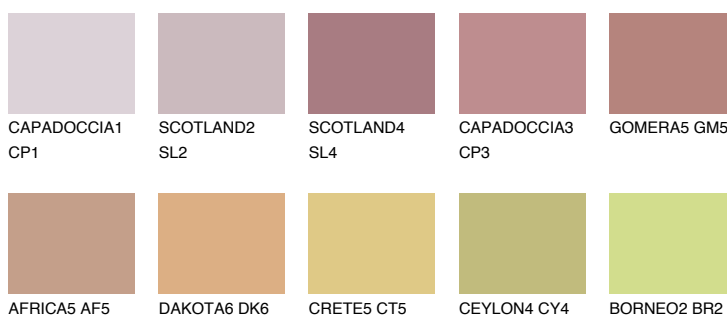

GOMERA4 GM4

☀ 31% **TSR 40%**

Doplňkovou barvami

ODSTÍNY CON

Odstíny Intense

Více informací o omítkách a barvách naleznete na

www.ceresit.cz

*Prezentované odstíny jsou součástí aktuální palety fasádních omítek a barev nabízené značkou Ceresit. Berte prosím na vědomí, že se barvy v originální podobě mohou lišit od barev zobrazených na monitoru. Elektronická a tištěná podoba vzorníku není považována za plně spolehlivou prezentaci. Doporučujeme proto vybrané barvy porovnat se skutečnými vzorkovnicí.