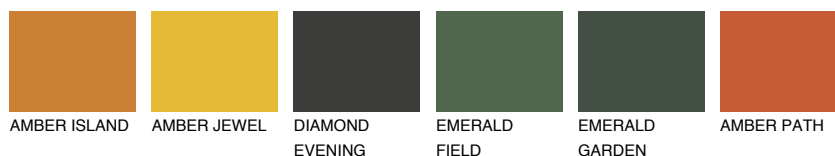

GOMERA4 GM4

☀ 31% **TSR 40%**

Doplňkovou barvami

ODSTÍNY CON

Odstíny Intense

Více informací o omítkách a barvách naleznete na

www.ceresit.cz

*Prezentované odstíny jsou součástí aktuální palety fasádních omítek a barev nabízené značkou Ceresit. Berte prosím na vědomí, že se barvy v originální podobě mohou lišit od barev zobrazených na monitoru. Elektronická a tištěná podoba vzorníku není považována za plně spolehlivou prezentaci. Doporučujeme proto vybrané barvy porovnat se skutečnými vzorkovnicí.