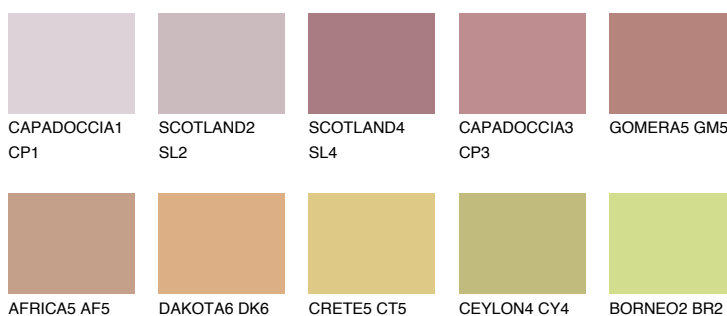

**GOMERA4 GM4**☀ 31%   **TSR 40%****Doplňkovou barvami****ODSTÍNY CON****Odstíny Intense**

Více informací o omítkách a barvách naleznete na

[www.ceresit.cz](http://www.ceresit.cz)

\*Prezentované odstíny jsou součástí aktuální palety fasádních omítek a barev nabízené značkou Ceresit. Berte prosím na vědomí, že se barvy v originální podobě mohou lišit od barev zobrazených na monitoru. Elektronická a tištěná podoba vzorníku není považována za plně spolehlivou prezentaci. Doporučujeme proto vybrané barvy porovnat se skutečnými vzorkovnicí.