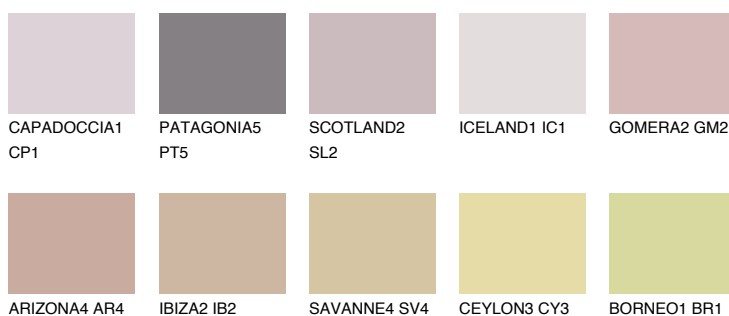

GOMERA3 GM3

41% **TSR** 53%

Doplňkovou barvami

ODSTÍNY CON

Odstíny Intense

Více informací o omítkách a barvách naleznete na

www.ceresit.cz

*Prezentované odstíny jsou součástí aktuální palety fasádních omítek a barev nabízené značkou Ceresit. Berte prosím na vědomí, že se barvy v originální podobě mohou lišit od barev zobrazených na monitoru. Elektronická a tištěná podoba vzorníku není považována za plně spolehlivou prezentaci. Doporučujeme proto vybrané barvy porovnat se skutečnými vzorkovnicí.