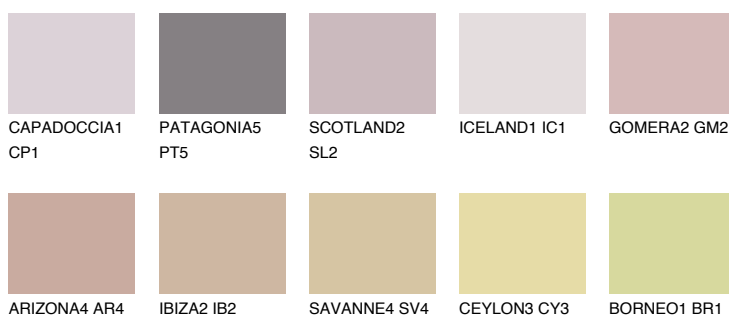

## GOMERA3 GM3

☀ 41%    **TSR 53%**

### Doplňkovou barvami

#### Odstíny Intense

Více informací o omítkách a barvách naleznete na

[www.ceresit.cz](http://www.ceresit.cz)

\*Prezentované odstíny jsou součástí aktuální palety fasádních omítek a barev nabízené značkou Ceresit. Berte prosím na vědomí, že se barvy v originální podobě mohou lišit od barev zobrazených na monitoru. Elektronická a tištěná podoba vzorníku není považována za plně spolehlivou prezentaci. Doporučujeme proto vybrané barvy porovnat se skutečnými vzorkovnicí.