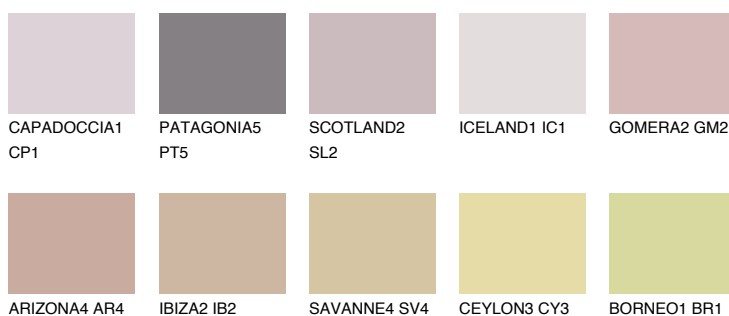

GOMERA3 GM3

41% **TSR** 53%

Doplňkovou barvami

ODSTÍNY CON

Odstíny Intense

Více informací o omítkách a barvách naleznete na
www.ceresit.cz

*Prezentované odstíny jsou součástí aktuální palety fasádních omítek a barev nabízené značkou Ceresit. Berte prosím na vědomí, že se barvy v originální podobě mohou lišit od barev zobrazených na monitoru. Elektronická a tištěná podoba vzorníku není považována za plně spolehlivou prezentaci. Doporučujeme proto vybrané barvy porovnat se skutečnými vzorkovnicí.