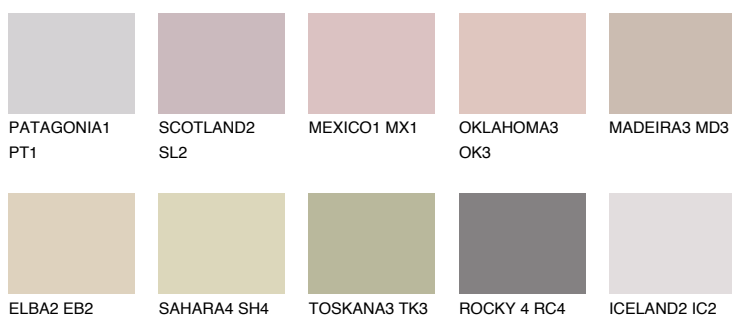

GOMERA2 GM253% **TSR** 54%**Doplňkovou barvami****ODSTÍNY CON****Odstíny Intense**

Více informací o omítkách a barvách naleznete na
www.ceresit.cz

*Prezentované odstíny jsou součástí aktuální palety fasádních omítek a barev nabízené značkou Ceresit. Berte prosím na vědomí, že se barvy v originální podobě mohou lišit od barev zobrazených na monitoru. Elektronická a tištěná podoba vzorníku není považována za plně spolehlivou prezentaci. Doporučujeme proto vybrané barvy porovnat se skutečnými vzorkovnicí.