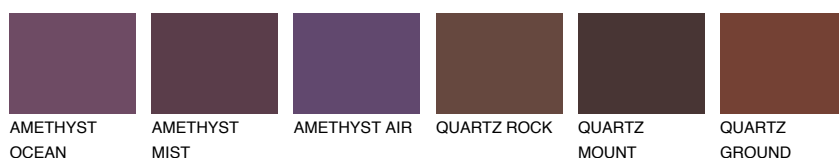

GOMERA2 GM2☀ 53% **TSR** 54%**Doplňkovou barvami****ODSTÍNY CON****Odstíny Intense**

Více informací o omítkách a barvách naleznete na
www.ceresit.cz

*Prezentované odstíny jsou součástí aktuální palety fasádních omítek a barev nabízené značkou Ceresit. Berte prosím na vědomí, že se barvy v originální podobě mohou lišit od barev zobrazených na monitoru. Elektronická a tištěná podoba vzorníku není považována za plně spolehlivou prezentaci. Doporučujeme proto vybrané barvy porovnat se skutečnými vzorkovnicí.