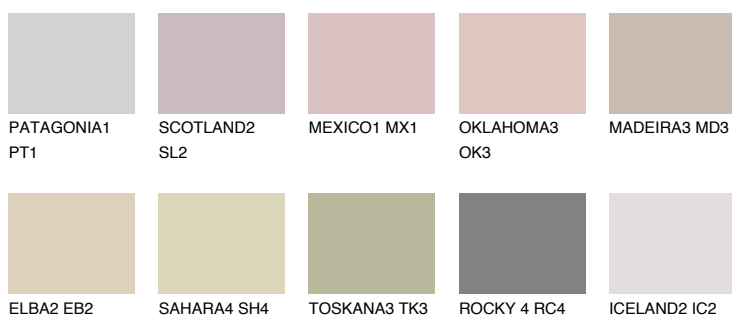

GOMERA2 GM2☀ 53% **TSR** 54%**Doplňkovou barvami****ODSTÍNY CON****Odstíny Intense**

Více informací o omítkách a barvách naleznete na
www.ceresit.cz

*Prezentované odstíny jsou součástí aktuální palety fasádních omítek a barev nabízené značkou Ceresit. Berte prosím na vědomí, že se barvy v originální podobě mohou lišit od barev zobrazených na monitoru. Elektronická a tištěná podoba vzorníku není považována za plně spolehlivou prezentaci. Doporučujeme proto vybrané barvy porovnat se skutečnými vzorkovnicí.