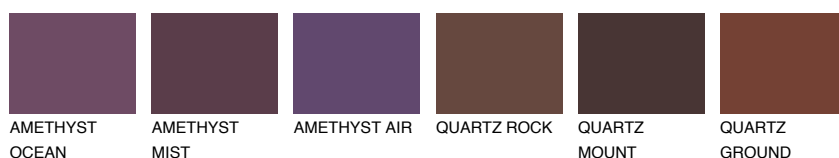

GOMERA2 GM253% **TSR** 54%**Doplňkovou barvami****ODSTÍNY CON****Odstíny Intense**

Více informací o omítkách a barvách naleznete na
www.ceresit.cz

*Prezentované odstíny jsou součástí aktuální palety fasádních omítek a barev nabízené značkou Ceresit. Berte prosím na vědomí, že se barvy v originální podobě mohou lišit od barev zobrazených na monitoru. Elektronická a tištěná podoba vzorníku není považována za plně spolehlivou prezentaci. Doporučujeme proto vybrané barvy porovnat se skutečnými vzorkovnicí.