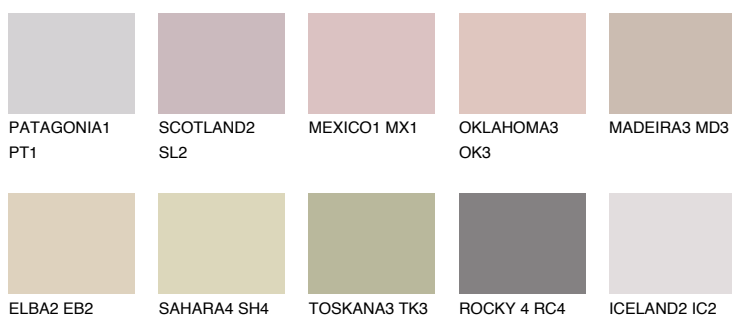

GOMERA2 GM2

53% **TSR** 54%

Doplňkovou barvami

ODSTÍNY CON

Odstíny Intense

Více informací o omítkách a barvách naleznete na
www.ceresit.cz

*Prezentované odstíny jsou součástí aktuální palety fasádních omítek a barev nabízené značkou Ceresit. Berte prosím na vědomí, že se barvy v originální podobě mohou lišit od barev zobrazených na monitoru. Elektronická a tištěná podoba vzorníku není považována za plně spolehlivou prezentaci. Doporučujeme proto vybrané barvy porovnat se skutečnými vzorkovnicí.