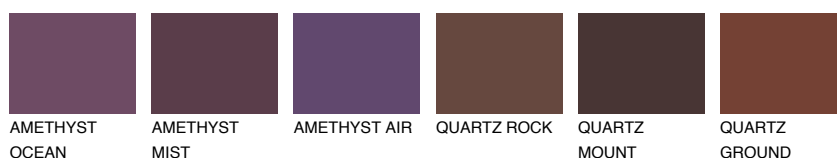

GOMERA2 GM2

53% **TSR** 54%

Doplňkovou barvami

ODSTÍNY CON

Odstíny Intense

Více informací o omítkách a barvách naleznete na
www.ceresit.cz

*Prezentované odstíny jsou součástí aktuální palety fasádních omítek a barev nabízené značkou Ceresit. Berte prosím na vědomí, že se barvy v originální podobě mohou lišit od barev zobrazených na monitoru. Elektronická a tištěná podoba vzorníku není považována za plně spolehlivou prezentaci. Doporučujeme proto vybrané barvy porovnat se skutečnými vzorkovnicí.