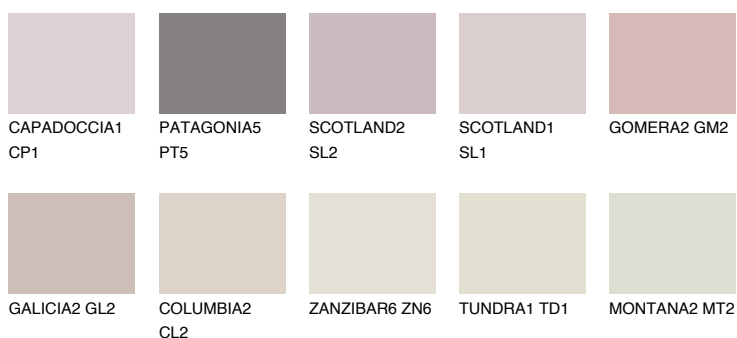

GOMERA1 GM1

68% **TSR** 68%

Doplňkovou barvami

ODSTÍNY CON

Odstíny Intense

Více informací o omítkách a barvách naleznete na

www.ceresit.cz

*Prezentované odstíny jsou součástí aktuální palety fasádních omítek a barev nabízené značkou Ceresit. Berte prosím na vědomí, že se barvy v originální podobě mohou lišit od barev zobrazených na monitoru. Elektronická a tištěná podoba vzorníku není považována za plně spolehlivou prezentaci. Doporučujeme proto vybrané barvy porovnat se skutečnými vzorkovnicí.