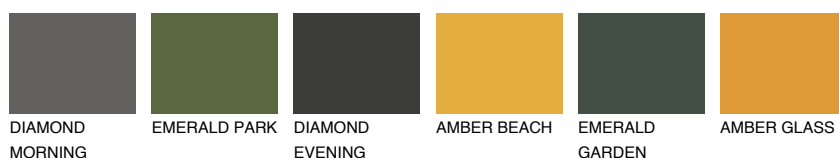

**GOMERA1 GM1**68% **TSR** 68%**Doplňkovou barvami****ODSTÍNY CON****Odstíny Intense**

Více informací o omítkách a barvách naleznete na

[www.ceresit.cz](http://www.ceresit.cz)

\*Prezentované odstíny jsou součástí aktuální palety fasádních omítek a barev nabízené značkou Ceresit. Berte prosím na vědomí, že se barvy v originální podobě mohou lišit od barev zobrazených na monitoru. Elektronická a tištěná podoba vzorníku není považována za plně spolehlivou prezentaci. Doporučujeme proto vybrané barvy porovnat se skutečnými vzorkovnicí.