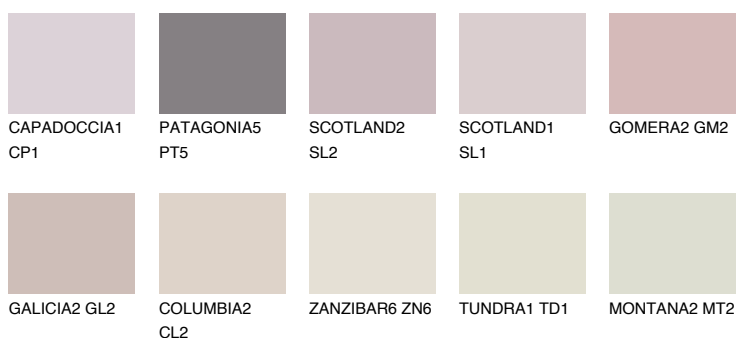

**GOMERA1 GM1**68% **TSR** 68%**Doplňkovou barvami****ODSTÍNY CON****Odstíny Intense**

Více informací o omítkách a barvách naleznete na

[www.ceresit.cz](http://www.ceresit.cz)

\*Prezentované odstíny jsou součástí aktuální palety fasádních omítek a barev nabízené značkou Ceresit. Berte prosím na vědomí, že se barvy v originální podobě mohou lišit od barev zobrazených na monitoru. Elektronická a tištěná podoba vzorníku není považována za plně spolehlivou prezentaci. Doporučujeme proto vybrané barvy porovnat se skutečnými vzorkovnicí.