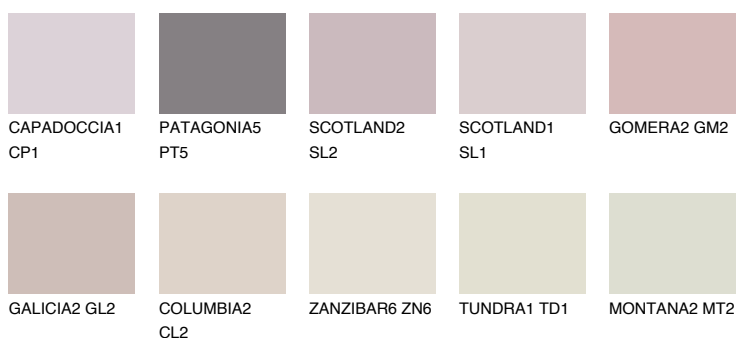

GOMERA1 GM168% **TSR** 68%**Doplňkovou barvami****ODSTÍNY CON****Odstíny Intense**

Více informací o omítkách a barvách naleznete na

www.ceresit.cz

*Prezentované odstíny jsou součástí aktuální palety fasádních omítek a barev nabízené značkou Ceresit. Berte prosím na vědomí, že se barvy v originální podobě mohou lišit od barev zobrazených na monitoru. Elektronická a tištěná podoba vzorníku není považována za plně spolehlivou prezentaci. Doporučujeme proto vybrané barvy porovnat se skutečnými vzorkovnicí.