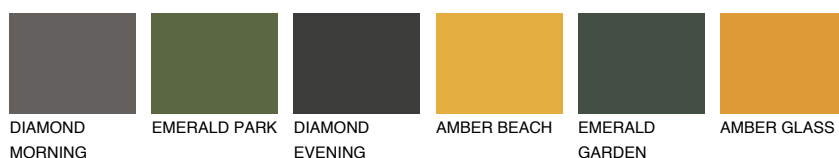

GOMERA1 GM168% **TSR** 68%**Doplňkovou barvami****ODSTÍNY CON****Odstíny Intense**

Více informací o omítkách a barvách naleznete na

www.ceresit.cz

*Prezentované odstíny jsou součástí aktuální palety fasádních omítek a barev nabízené značkou Ceresit. Berte prosím na vědomí, že se barvy v originální podobě mohou lišit od barev zobrazených na monitoru. Elektronická a tištěná podoba vzorníku není považována za plně spolehlivou prezentaci. Doporučujeme proto vybrané barvy porovnat se skutečnými vzorkovnicí.