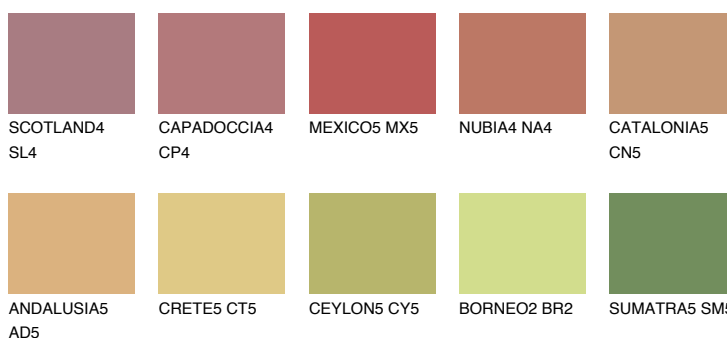

CATALONIA6 CN6

☀️ 30% **TSR 39%**

Doplňkovou barvami

ODSTÍNY CON

Odstíny Intense

Více informací o omítkách a barvách naleznete na
www.ceresit.cz

*Prezentované odstíny jsou součástí aktuální palety fasádních omítek a barev nabízené značkou Ceresit. Berte prosím na vědomí, že se barvy v originální podobě mohou lišit od barev zobrazených na monitoru. Elektronická a tištěná podoba vzorníku není považována za plně spolehlivou prezentaci. Doporučujeme proto vybrané barvy porovnat se skutečnými vzorkovnicí.