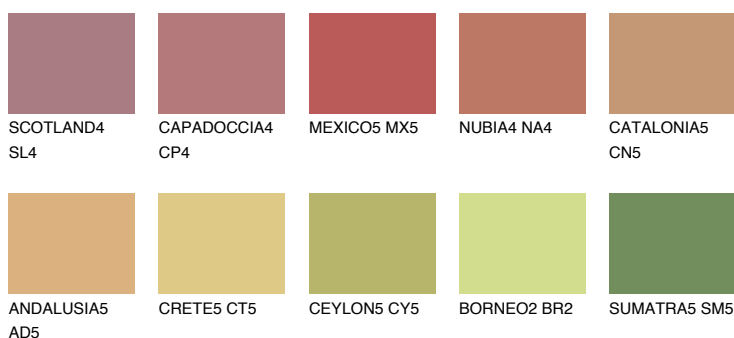

CATALONIA6 CN6

☀️ 30% **TSR 39%**

Doplňkovou barvami

ODSTÍNY CON

Odstíny Intense

Více informací o omítkách a barvách naleznete na

www.ceresit.cz

*Prezentované odstíny jsou součástí aktuální palety fasádních omítek a barev nabízené značkou Ceresit. Berte prosím na vědomí, že se barvy v originální podobě mohou lišit od barev zobrazených na monitoru. Elektronická a tištěná podoba vzorníku není považována za plně spolehlivou prezentaci. Doporučujeme proto vybrané barvy porovnat se skutečnými vzorkovnicí.