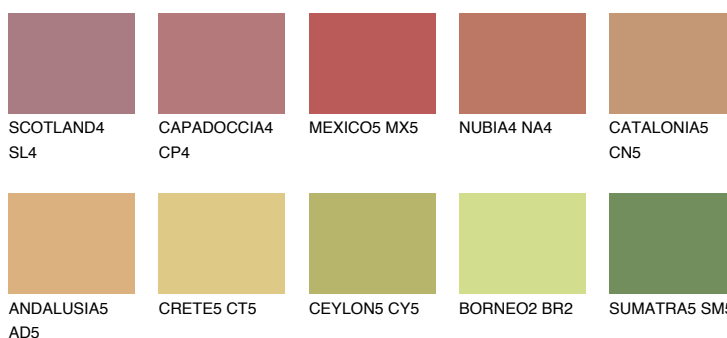

## CATALONIA6 CN6

☀️ 30%    **TSR 39%**

### Doplňkovou barvami

#### Odstíny Intense

Více informací o omítkách a barvách naleznete na

[www.ceresit.cz](http://www.ceresit.cz)

\*Prezentované odstíny jsou součástí aktuální palety fasádních omítek a barev nabízené značkou Ceresit. Berte prosím na vědomí, že se barvy v originální podobě mohou lišit od barev zobrazených na monitoru. Elektronická a tištěná podoba vzorníku není považována za plně spolehlivou prezentaci. Doporučujeme proto vybrané barvy porovnat se skutečnými vzorkovnicí.