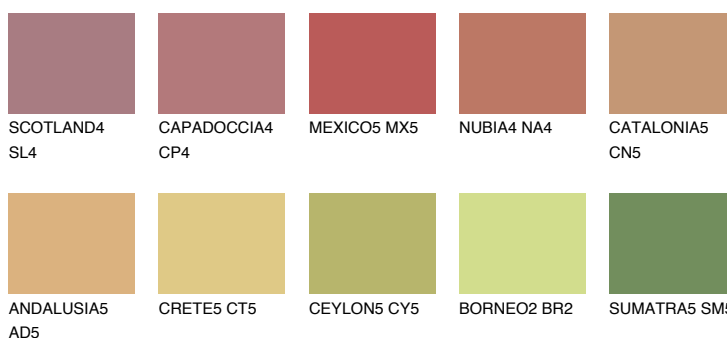

CATALONIA6 CN6

☀️ 30% **TSR 39%**

Doplňkovou barvami

ODSTÍNY CON

Odstíny Intense

Více informací o omítkách a barvách naleznete na

www.ceresit.cz

*Prezentované odstíny jsou součástí aktuální palety fasádních omítek a barev nabízené značkou Ceresit. Berte prosím na vědomí, že se barvy v originální podobě mohou lišit od barev zobrazených na monitoru. Elektronická a tištěná podoba vzorníku není považována za plně spolehlivou prezentaci. Doporučujeme proto vybrané barvy porovnat se skutečnými vzorkovnicí.