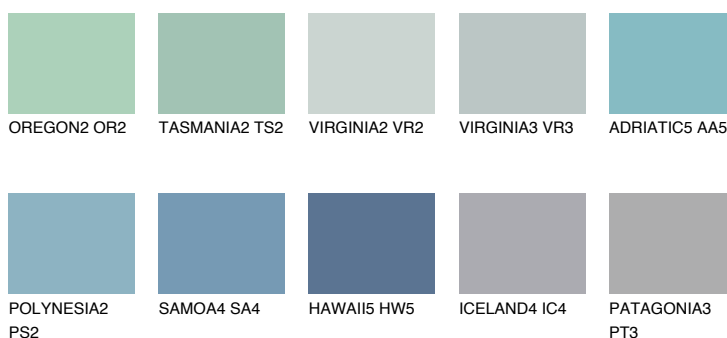

ADRIATIC3 AA357% **TSR** 60%**Doplňkovou barvami****ODSTÍNY CON****Odstíny Intense**

Více informací o omítkách a barvách naleznete na
www.ceresit.cz

*Prezentované odstíny jsou součástí aktuální palety fasádních omítek a barev nabízené značkou Ceresit. Berte prosím na vědomí, že se barvy v originální podobě mohou lišit od barev zobrazených na monitoru. Elektronická a tištěná podoba vzorníku není považována za plně spolehlivou prezentaci. Doporučujeme proto vybrané barvy porovnat se skutečnými vzorkovnicí.