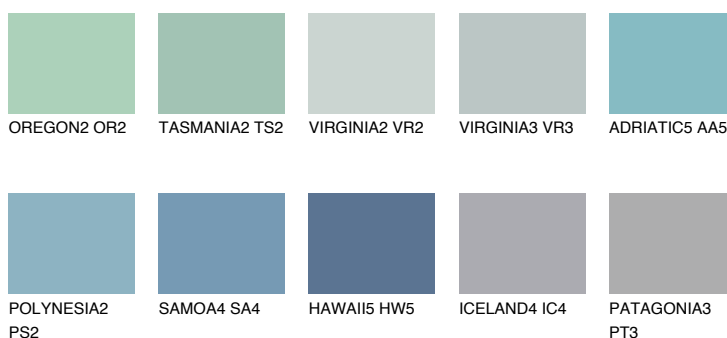

ADRIATIC3 AA3

57% TSR 60%

Doplňkovou barvami

ODSTÍNY CON

Odstíny Intense

Více informací o omítkách a barvách naleznete na

www.ceresit.cz

*Prezentované odstíny jsou součástí aktuální palety fasádních omítek a barev nabízené značkou Ceresit. Berte prosím na vědomí, že se barvy v originální podobě mohou lišit od barev zobrazených na monitoru. Elektronická a tištěná podoba vzorníku není považována za plně spolehlivou prezentaci. Doporučujeme proto vybrané barvy porovnat se skutečnými vzorkovnicí.