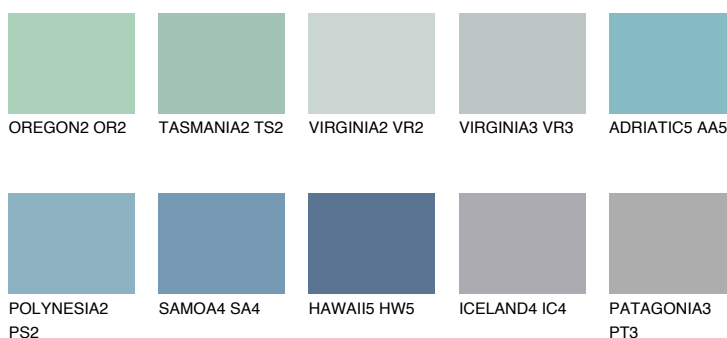

**ADRIATIC3 AA3**57% **TSR** 60%**Doplňkovou barvami****ODSTÍNY CON****Odstíny Intense**

Více informací o omítkách a barvách naleznete na

www.ceresit.cz

*Prezentované odstíny jsou součástí aktuální palety fasádních omítek a barev nabízené značkou Ceresit. Berte prosím na vědomí, že se barvy v originální podobě mohou lišit od barev zobrazených na monitoru. Elektronická a tištěná podoba vzorníku není považována za plně spolehlivou prezentaci. Doporučujeme proto vybrané barvy porovnat se skutečnými vzorkovnicí.