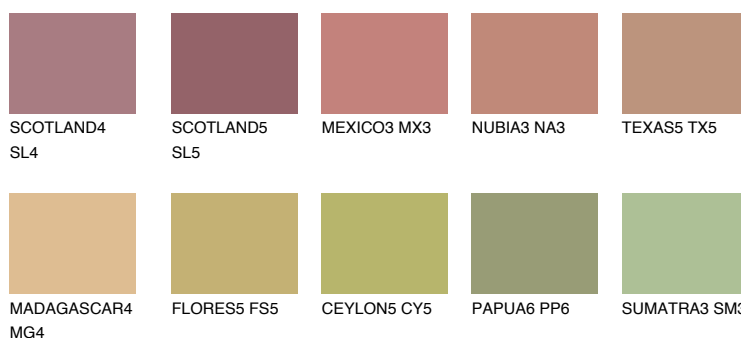

**CATALONIA5 CN5**☀ 35% **TSR** 40%**Doplňkovou barvami****ODSTÍNY CON****Odstíny Intense**

Více informací o omítkách a barvách naleznete na

www.ceresit.cz

*Prezentované odstíny jsou součástí aktuální palety fasádních omítek a barev nabízené značkou Ceresit. Berte prosím na vědomí, že se barvy v originální podobě mohou lišit od barev zobrazených na monitoru. Elektronická a tištěná podoba vzorníku není považována za plně spolehlivou prezentaci. Doporučujeme proto vybrané barvy porovnat se skutečnými vzorkovnicí.