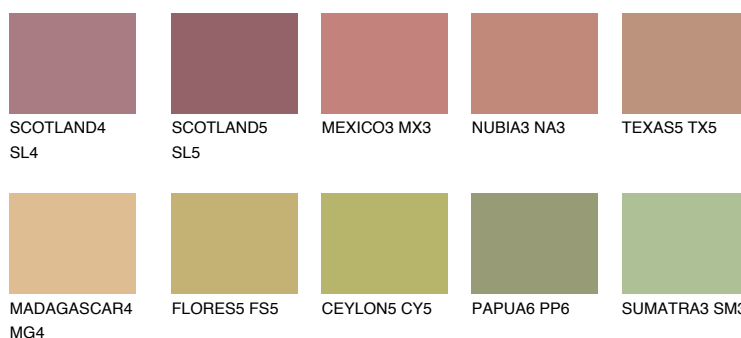

**CATALONIA5 CN5**☀ 35% **TSR** 40%**Doplňkovou barvami****ODSTÍNY CON****Odstíny Intense**

Více informací o omítkách a barvách naleznete na

[www.ceresit.cz](http://www.ceresit.cz)

\*Prezentované odstíny jsou součástí aktuální palety fasádních omítek a barev nabízené značkou Ceresit. Berte prosím na vědomí, že se barvy v originální podobě mohou lišit od barev zobrazených na monitoru. Elektronická a tištěná podoba vzorníku není považována za plně spolehlivou prezentaci. Doporučujeme proto vybrané barvy porovnat se skutečnými vzorkovnicí.