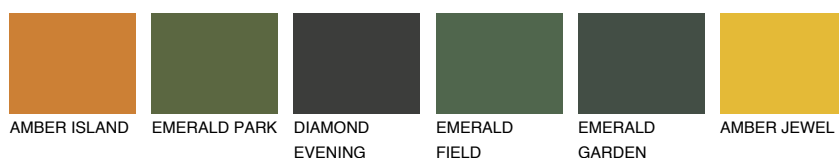

CATALONIA4 CN442% **TSR** 48%**Doplňkovou barvami****ODSTÍNY CON****Odstíny Intense**

Více informací o omítkách a barvách naleznete na
www.ceresit.cz

*Prezentované odstíny jsou součástí aktuální palety fasádních omítek a barev nabízené značkou Ceresit. Berte prosím na vědomí, že se barvy v originální podobě mohou lišit od barev zobrazených na monitoru. Elektronická a tištěná podoba vzorníku není považována za plně spolehlivou prezentaci. Doporučujeme proto vybrané barvy porovnat se skutečnými vzorkovnicí.