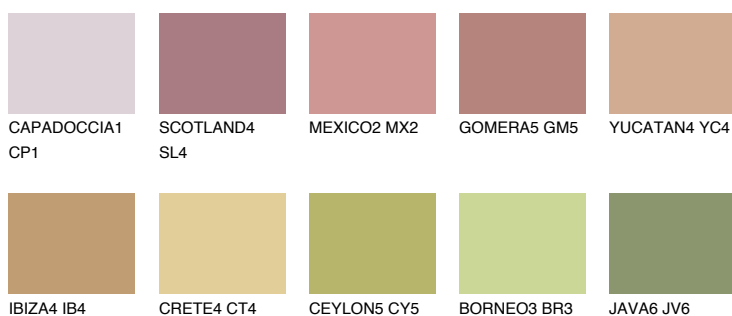

**CATALONIA4 CN4**42% **TSR** 48%**Doplňkovou barvami****ODSTÍNY CON****Odstíny Intense**

Více informací o omítkách a barvách naleznete na  
[www.ceresit.cz](http://www.ceresit.cz)

\*Prezentované odstíny jsou součástí aktuální palety fasádních omítek a barev nabízené značkou Ceresit. Berte prosím na vědomí, že se barvy v originální podobě mohou lišit od barev zobrazených na monitoru. Elektronická a tištěná podoba vzorníku není považována za plně spolehlivou prezentaci. Doporučujeme proto vybrané barvy porovnat se skutečnými vzorkovnicí.