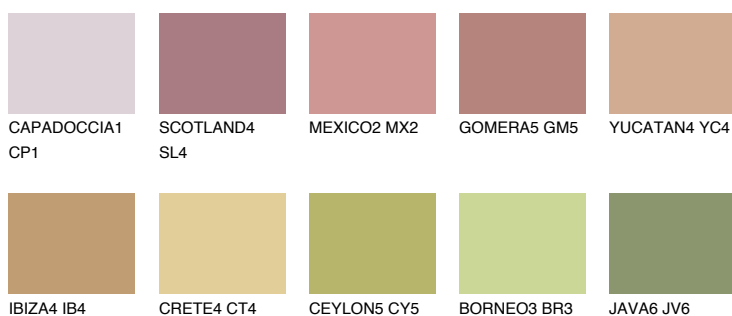

CATALONIA4 CN442% **TSR** 48%**Doplňkovou barvami****ODSTÍNY CON****Odstíny Intense**

Více informací o omítkách a barvách naleznete na
www.ceresit.cz

*Prezentované odstíny jsou součástí aktuální palety fasádních omítek a barev nabízené značkou Ceresit. Berte prosím na vědomí, že se barvy v originální podobě mohou lišit od barev zobrazených na monitoru. Elektronická a tištěná podoba vzorníku není považována za plně spolehlivou prezentaci. Doporučujeme proto vybrané barvy porovnat se skutečnými vzorkovnicí.