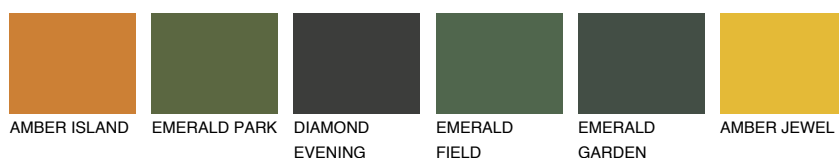

**CATALONIA4 CN4**42% **TSR** 48%**Doplňkovou barvami****ODSTÍNY CON****Odstíny Intense**

Více informací o omítkách a barvách naleznete na  
[www.ceresit.cz](http://www.ceresit.cz)

\*Prezentované odstíny jsou součástí aktuální palety fasádních omítek a barev nabízené značkou Ceresit. Berte prosím na vědomí, že se barvy v originální podobě mohou lišit od barev zobrazených na monitoru. Elektronická a tištěná podoba vzorníku není považována za plně spolehlivou prezentaci. Doporučujeme proto vybrané barvy porovnat se skutečnými vzorkovnicí.