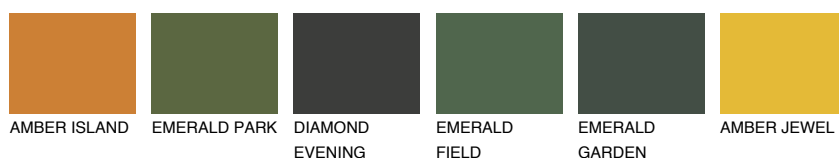

### Doplňkovou barvami

#### Odstíny Intense

Více informací o omítkách a barvách naleznete na

[www.ceresit.cz](http://www.ceresit.cz)

\*Prezentované odstíny jsou součástí aktuální palety fasádních omítek a barev nabízené značkou Ceresit. Berte prosím na vědomí, že se barvy v originální podobě mohou lišit od barev zobrazených na monitoru. Elektronická a tištěná podoba vzorníku není považována za plně spolehlivou prezentaci. Doporučujeme proto vybrané barvy porovnat se skutečnými vzorkovnicí.