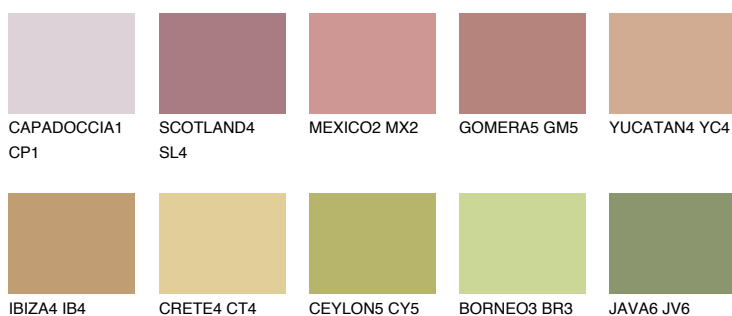

CATALONIA4 CN4

42% TSR 48%

Doplňkovou barvami

ODSTÍNY CON

Odstíny Intense

Více informací o omítkách a barvách naleznete na

www.ceresit.cz

*Prezentované odstíny jsou součástí aktuální palety fasádních omítek a barev nabízené značkou Ceresit. Berte prosím na vědomí, že se barvy v originální podobě mohou lišit od barev zobrazených na monitoru. Elektronická a tištěná podoba vzorníku není považována za plně spolehlivou prezentaci. Doporučujeme proto vybrané barvy porovnat se skutečnými vzorkovnicí.