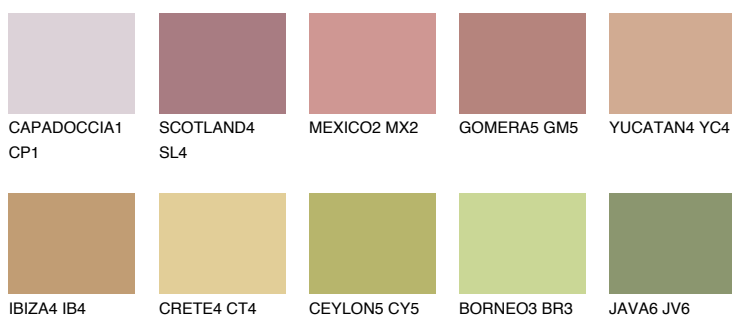

## CATALONIA4 CN4

42% TSR 48%

### Doplňkovou barvami

#### Odstíny Intense

Více informací o omítkách a barvách naleznete na

[www.ceresit.cz](http://www.ceresit.cz)

\*Prezentované odstíny jsou součástí aktuální palety fasádních omítek a barev nabízené značkou Ceresit. Berte prosím na vědomí, že se barvy v originální podobě mohou lišit od barev zobrazených na monitoru. Elektronická a tištěná podoba vzorníku není považována za plně spolehlivou prezentaci. Doporučujeme proto vybrané barvy porovnat se skutečnými vzorkovnicí.