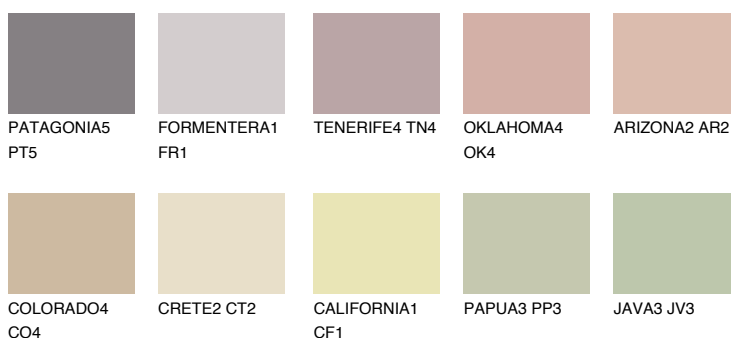

CATALONIA3 CN348% **TSR** 48%**Doplňkovou barvami****ODSTÍNY CON****Odstíny Intense**

Více informací o omítkách a barvách naleznete na

www.ceresit.cz

*Prezentované odstíny jsou součástí aktuální palety fasádních omítek a barev nabízené značkou Ceresit. Berte prosím na vědomí, že se barvy v originální podobě mohou lišit od barev zobrazených na monitoru. Elektronická a tištěná podoba vzorníku není považována za plně spolehlivou prezentaci. Doporučujeme proto vybrané barvy porovnat se skutečnými vzorkovnicí.