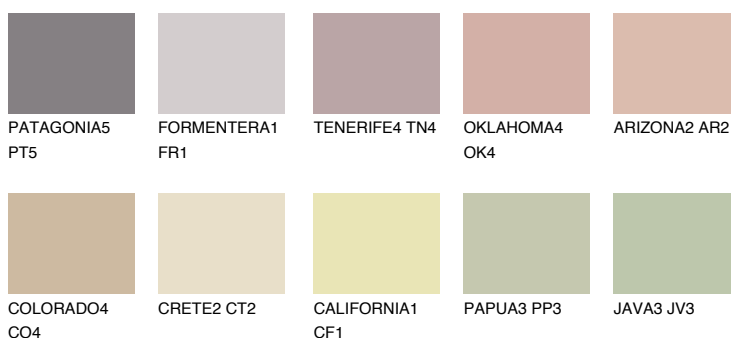

CATALONIA3 CN348% **TSR** 48%**Doplňkovou barvami****ODSTÍNY CON****Odstíny Intense**

Více informací o omítkách a barvách naleznete na
www.ceresit.cz

*Prezentované odstíny jsou součástí aktuální palety fasádních omítek a barev nabízené značkou Ceresit. Berte prosím na vědomí, že se barvy v originální podobě mohou lišit od barev zobrazených na monitoru. Elektronická a tištěná podoba vzorníku není považována za plně spolehlivou prezentaci. Doporučujeme proto vybrané barvy porovnat se skutečnými vzorkovnicí.