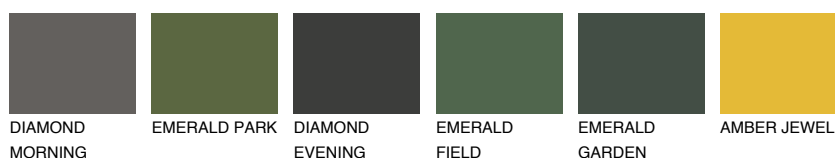

**CATALONIA2 CN2**59% **TSR** 55%**Doplňkovou barvami****ODSTÍNY CON****Odstíny Intense**

Více informací o omítkách a barvách naleznete na

[www.ceresit.cz](http://www.ceresit.cz)

\*Prezentované odstíny jsou součástí aktuální palety fasádních omítek a barev nabízené značkou Ceresit. Berte prosím na vědomí, že se barvy v originální podobě mohou lišit od barev zobrazených na monitoru. Elektronická a tištěná podoba vzorníku není považována za plně spolehlivou prezentaci. Doporučujeme proto vybrané barvy porovnat se skutečnými vzorkovnicí.