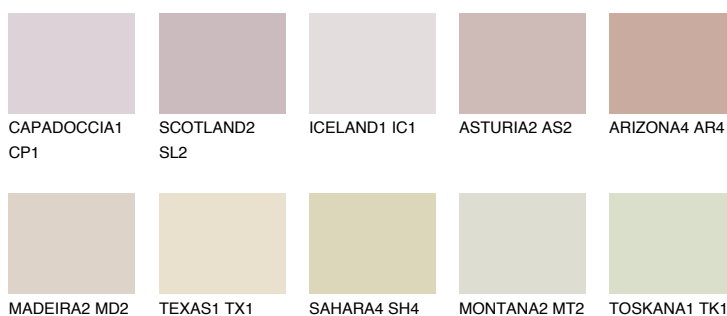

**CATALONIA2 CN2**59% **TSR** 55%**Doplňkovou barvami****ODSTÍNY CON****Odstíny Intense**

Více informací o omítkách a barvách naleznete na

[www.ceresit.cz](http://www.ceresit.cz)

\*Prezentované odstíny jsou součástí aktuální palety fasádních omítek a barev nabízené značkou Ceresit. Berte prosím na vědomí, že se barvy v originální podobě mohou lišit od barev zobrazených na monitoru. Elektronická a tištěná podoba vzorníku není považována za plně spolehlivou prezentaci. Doporučujeme proto vybrané barvy porovnat se skutečnými vzorkovnicí.