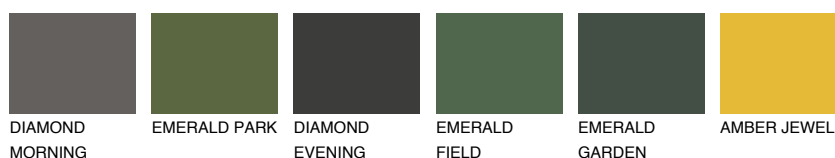

CATALONIA2 CN259% **TSR** 55%**Doplňkovou barvami****ODSTÍNY CON****Odstíny Intense**

Více informací o omítkách a barvách naleznete na

www.ceresit.cz

*Prezentované odstíny jsou součástí aktuální palety fasádních omítek a barev nabízené značkou Ceresit. Berte prosím na vědomí, že se barvy v originální podobě mohou lišit od barev zobrazených na monitoru. Elektronická a tištěná podoba vzorníku není považována za plně spolehlivou prezentaci. Doporučujeme proto vybrané barvy porovnat se skutečnými vzorkovnicí.