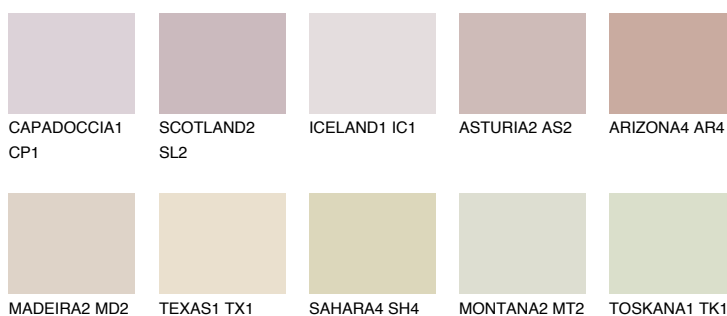

CATALONIA2 CN259% **TSR** 55%**Doplňkovou barvami****ODSTÍNY CON****Odstíny Intense**

Více informací o omítkách a barvách naleznete na

www.ceresit.cz

*Prezentované odstíny jsou součástí aktuální palety fasádních omítek a barev nabízené značkou Ceresit. Berte prosím na vědomí, že se barvy v originální podobě mohou lišit od barev zobrazených na monitoru. Elektronická a tištěná podoba vzorníku není považována za plně spolehlivou prezentaci. Doporučujeme proto vybrané barvy porovnat se skutečnými vzorkovnicí.