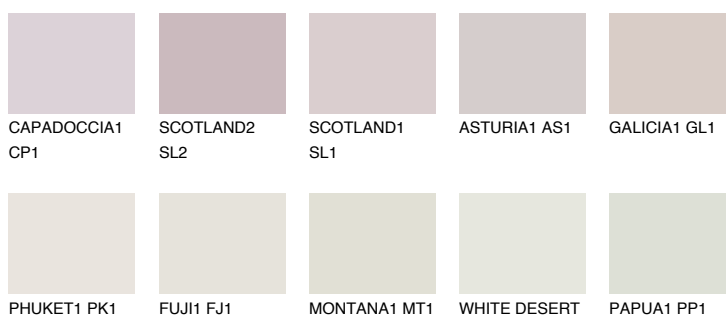

**CATALONIA1 CN1**70% **TSR** 67%**Doplňkovou barvami****ODSTÍNY CON****Odstíny Intense**

Více informací o omítkách a barvách naleznete na  
[www.ceresit.cz](http://www.ceresit.cz)

\*Prezentované odstíny jsou součástí aktuální palety fasádních omítek a barev nabízené značkou Ceresit. Berte prosím na vědomí, že se barvy v originální podobě mohou lišit od barev zobrazených na monitoru. Elektronická a tištěná podoba vzorníku není považována za plně spolehlivou prezentaci. Doporučujeme proto vybrané barvy porovnat se skutečnými vzorkovnicí.