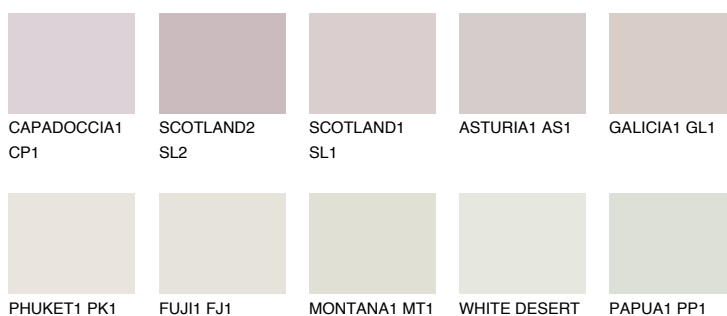

CATALONIA1 CN170% **TSR** 67%**Doplňkovou barvami****ODSTÍNY CON****Odstíny Intense**

Více informací o omítkách a barvách naleznete na
www.ceresit.cz

*Prezentované odstíny jsou součástí aktuální palety fasádních omítek a barev nabízené značkou Ceresit. Berte prosím na vědomí, že se barvy v originální podobě mohou lišit od barev zobrazených na monitoru. Elektronická a tištěná podoba vzorníku není považována za plně spolehlivou prezentaci. Doporučujeme proto vybrané barvy porovnat se skutečnými vzorkovnicí.