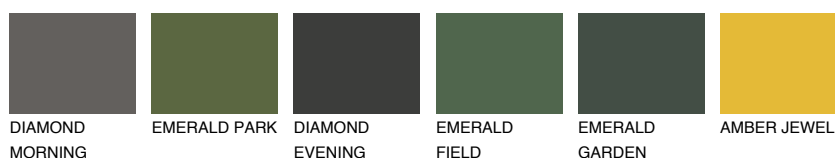

**CATALONIA1 CN1**70% **TSR** 67%**Doplňkovou barvami****ODSTÍNY CON****Odstíny Intense**

Více informací o omítkách a barvách naleznete na  
[www.ceresit.cz](http://www.ceresit.cz)

\*Prezentované odstíny jsou součástí aktuální palety fasádních omítek a barev nabízené značkou Ceresit. Berte prosím na vědomí, že se barvy v originální podobě mohou lišit od barev zobrazených na monitoru. Elektronická a tištěná podoba vzorníku není považována za plně spolehlivou prezentaci. Doporučujeme proto vybrané barvy porovnat se skutečnými vzorkovnicí.