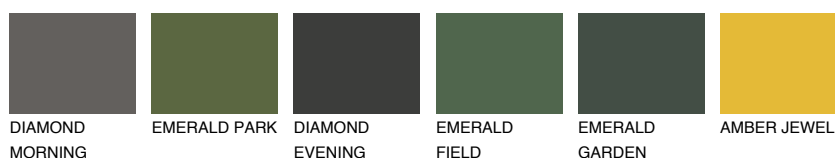

CATALONIA1 CN170% **TSR** 67%**Doplňkovou barvami****ODSTÍNY CON****Odstíny Intense**

Více informací o omítkách a barvách naleznete na
www.ceresit.cz

*Prezentované odstíny jsou součástí aktuální palety fasádních omítek a barev nabízené značkou Ceresit. Berte prosím na vědomí, že se barvy v originální podobě mohou lišit od barev zobrazených na monitoru. Elektronická a tištěná podoba vzorníku není považována za plně spolehlivou prezentaci. Doporučujeme proto vybrané barvy porovnat se skutečnými vzorkovnicí.